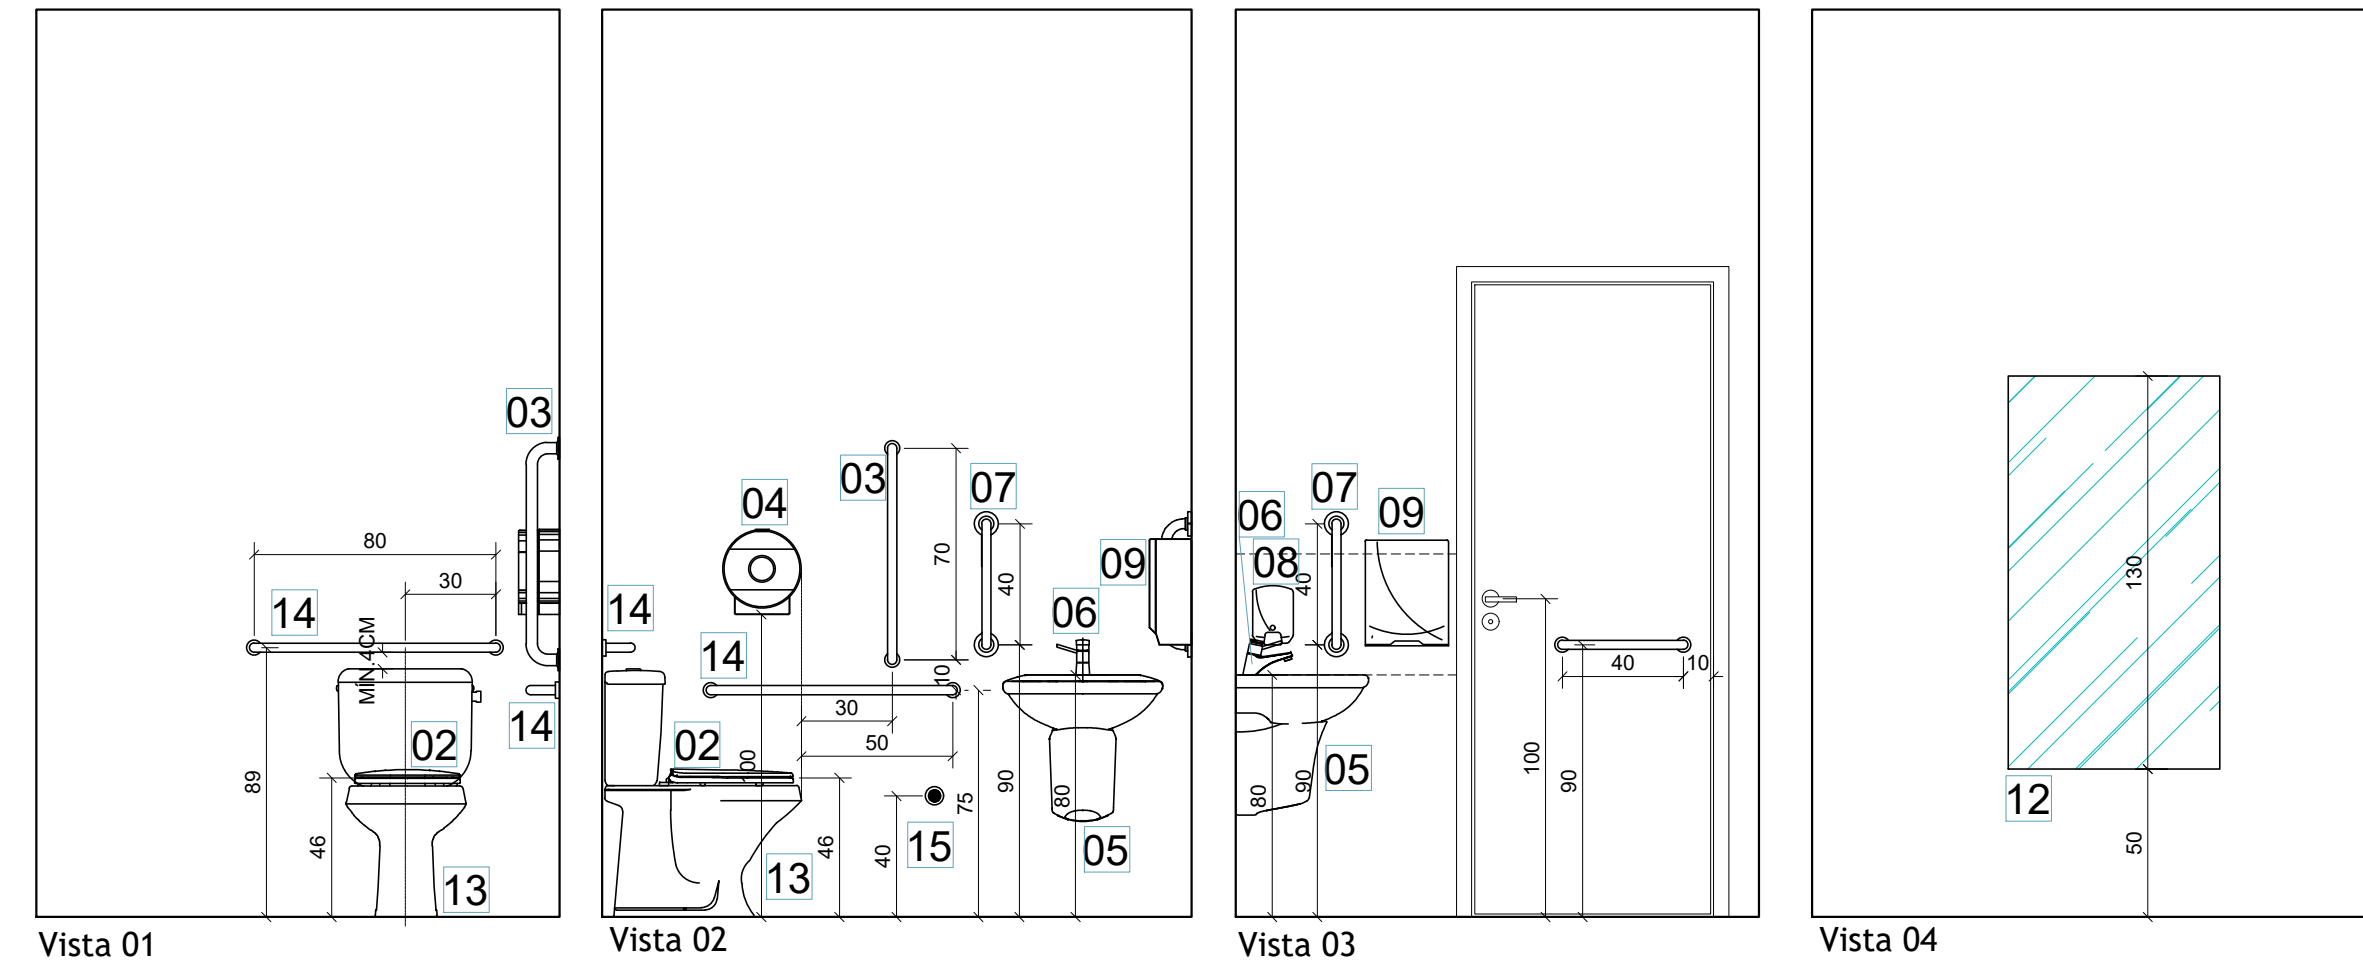

Vista 01

Vista 02

Vista 03

Vista 04