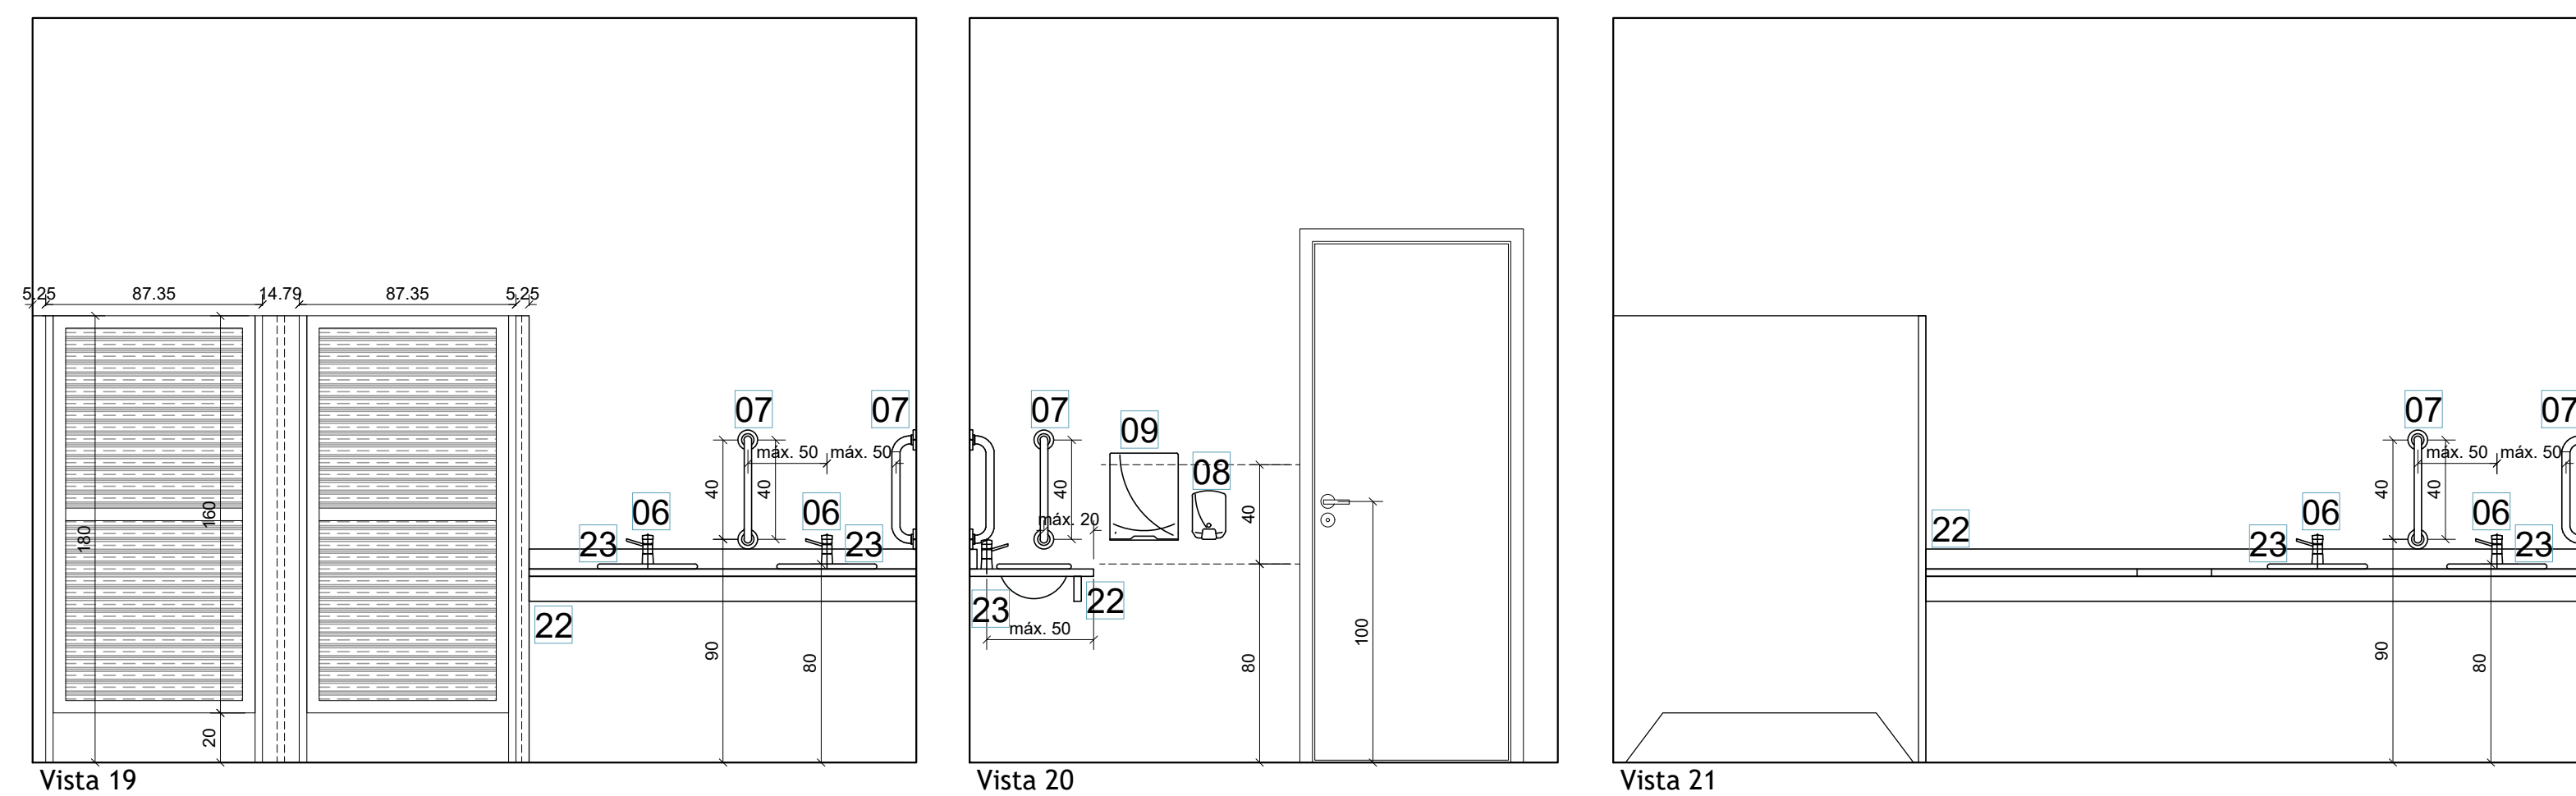

VISTA 11

VISTA 12

VISTA 13

VISTA 14

Vista 19

Vista 20

Vista 21

Vista 22