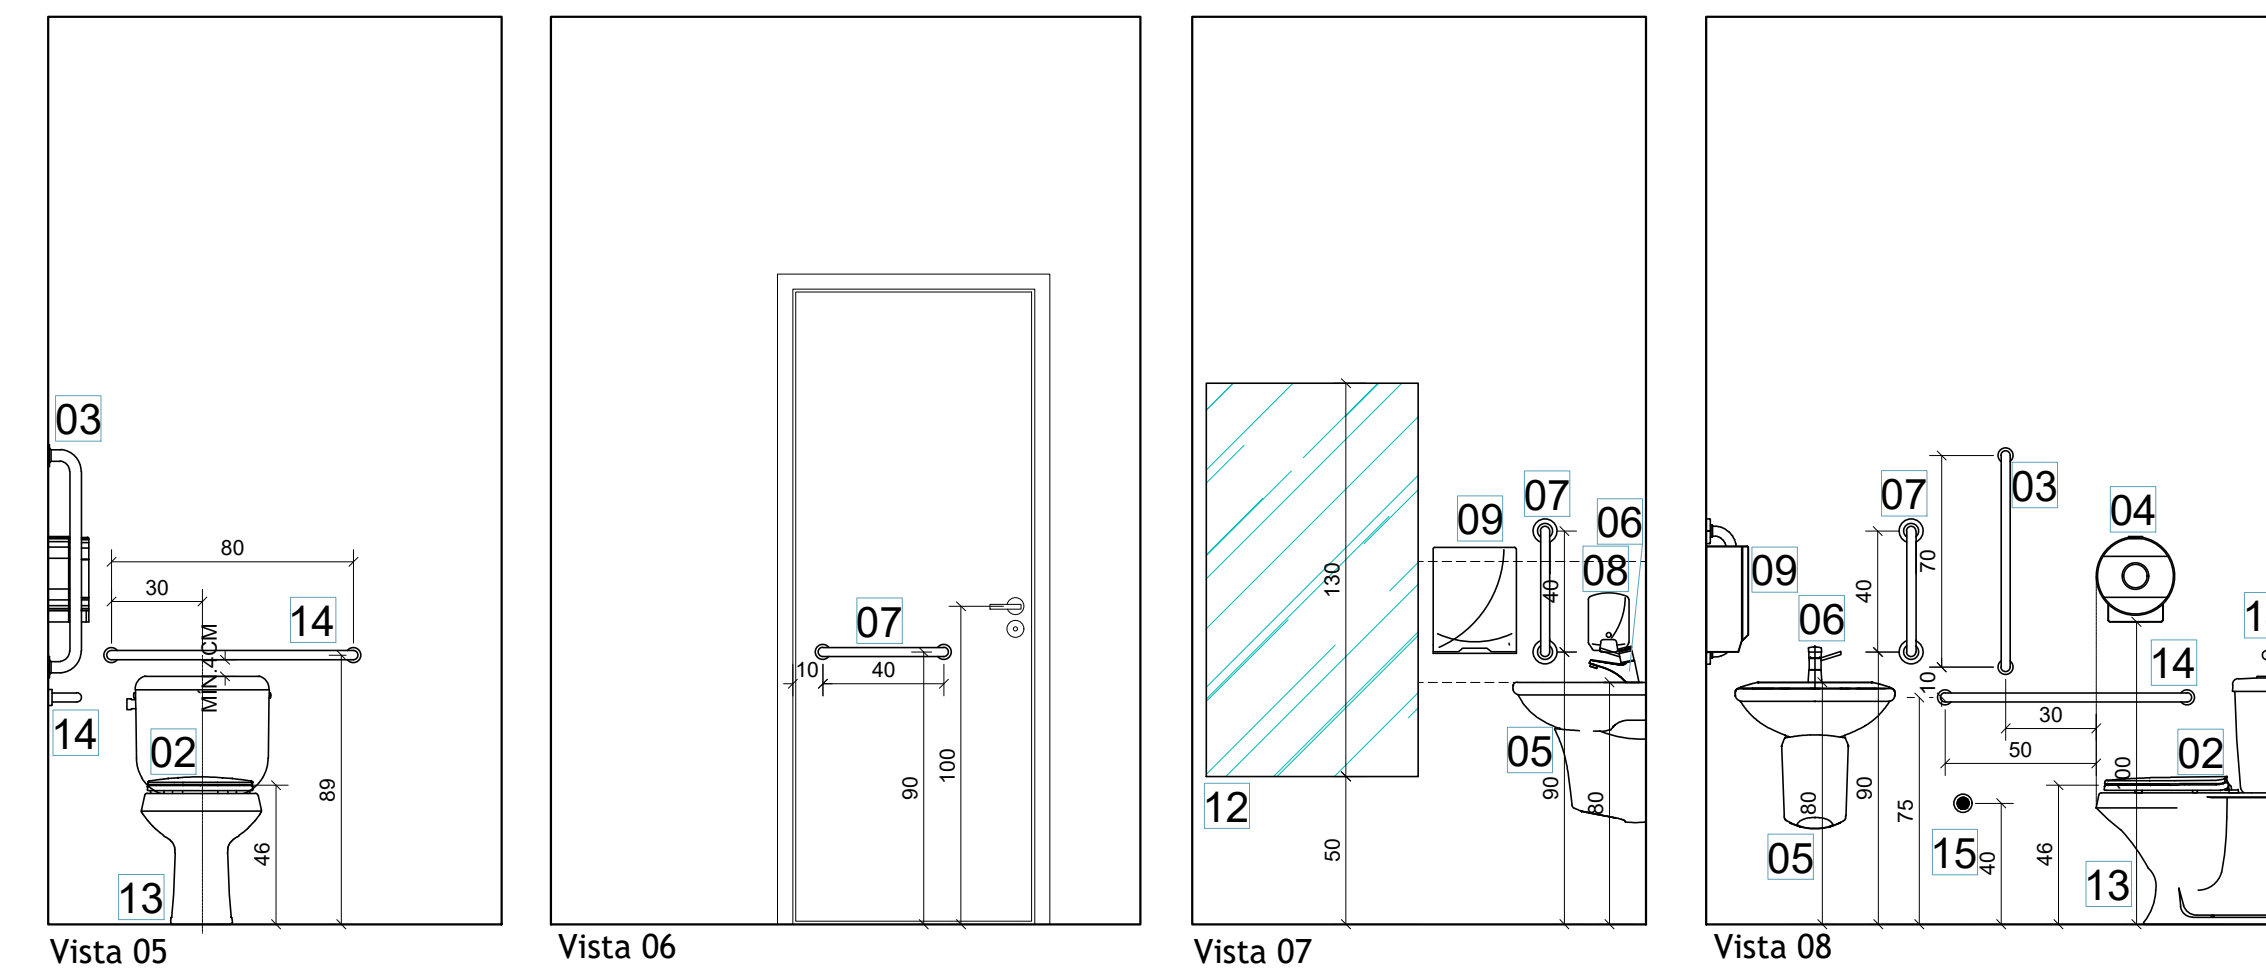

Vista 05

Vista 06

Vista 07

Vista 08