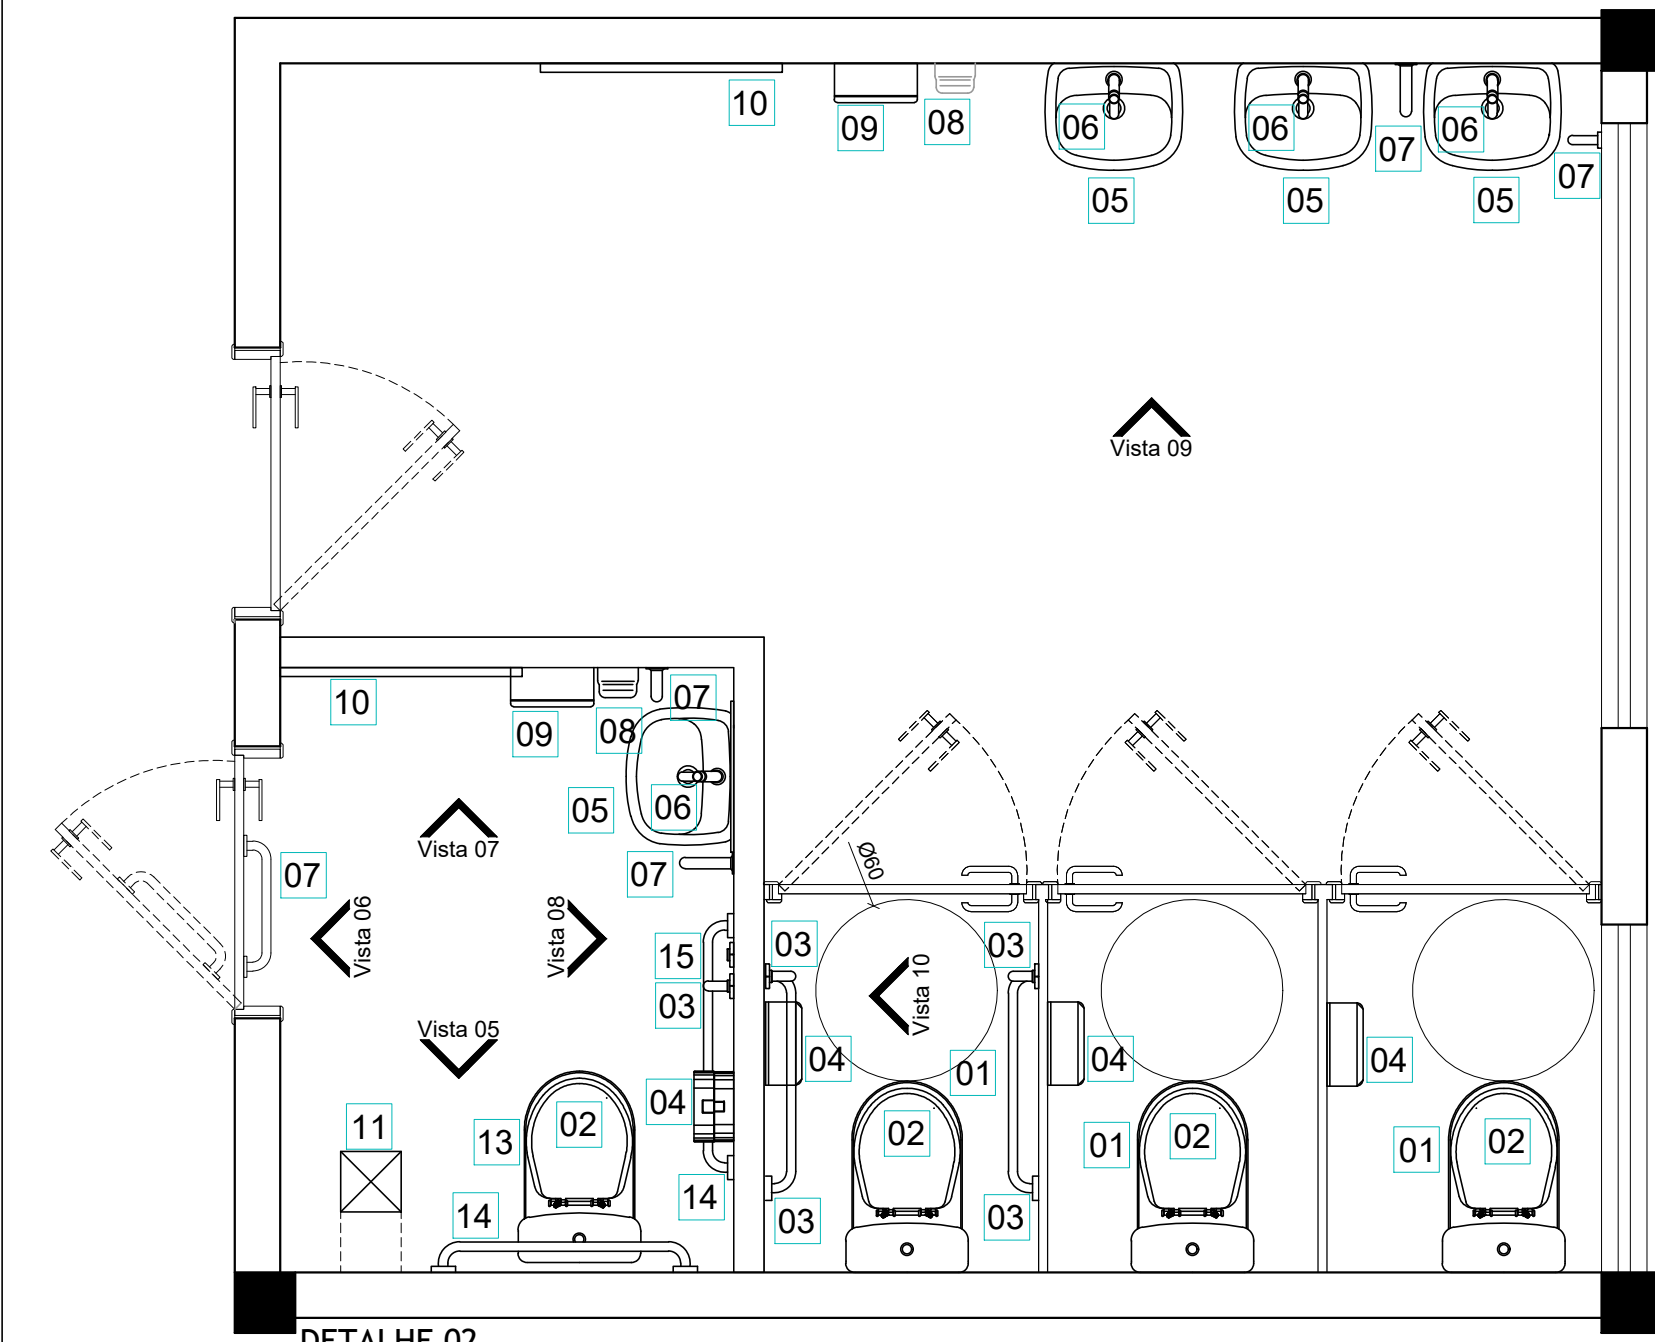

DETALHAMENTO BANHEIROS
ESC. 1/25

DETALHE 02

PEÇAS SANITÁRIAS

		PREFEITURA MUNICIPAL DE LINDÓIA DO SUL	
PROJETO: Revitalização do Centro Educacional, Esportivo e Cultural			
ENDEREÇO DA OBRA: Rua 20 de Julho - Centro - Lindóia do Sul	ESCALA: PERCELA	PROCESSO: ACE 02/02	
DETERMINAÇÃO: DETALHAMENTO BANHEIROS		DATA: MAR/2022	PROJETO: VANESSA
RESP. PROJETO:	RESP. EXECUÇÃO:	PROPRIETÁRIO: