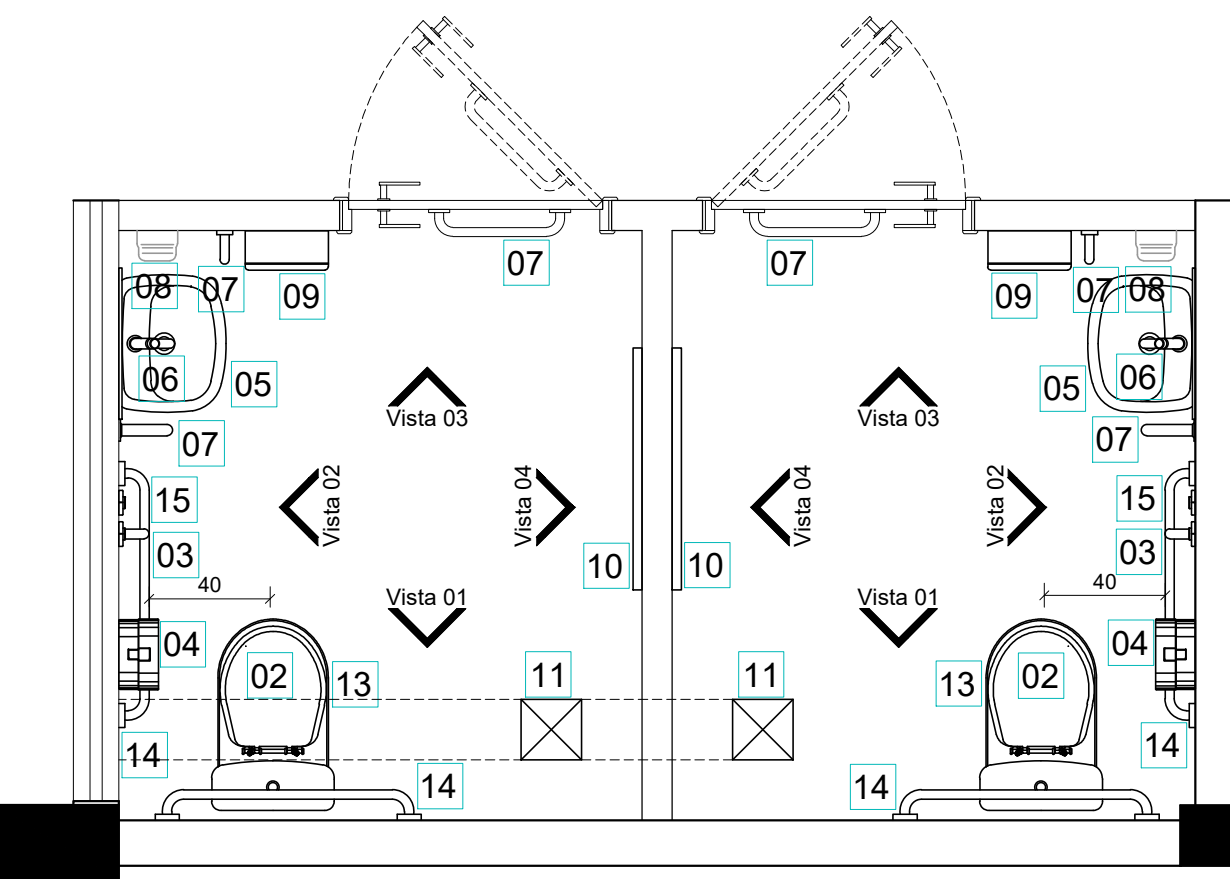

DETALHAMENTO BANHEIROS
ESC. 1/25

DETALHE 01