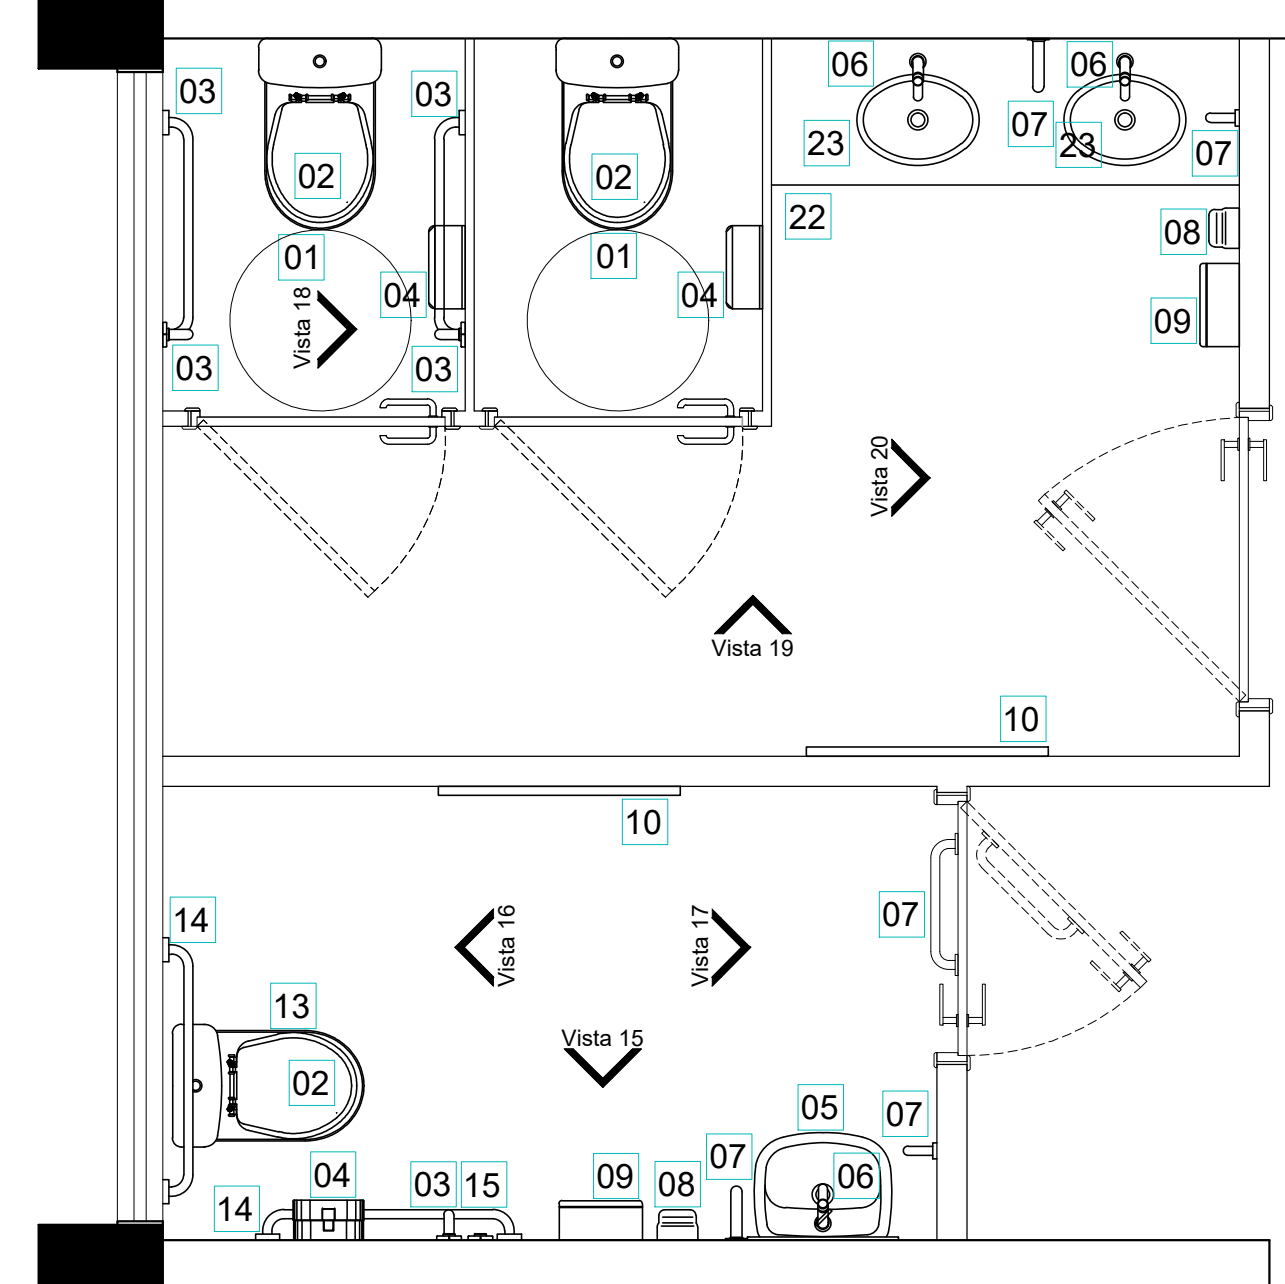

DETALHAMENTO BANHEIROS
ESC. 1/25

DETALHE 04

PEÇAS SANITÁRIAS

		PREFEITURA MUNICIPAL DE LINDÓIA DO SUL	
PROJETO: Revitalização do Centro Educacional, Esportivo e Cultural			
ENDEREÇO DA OBRA: Rua 20 de Julho - Centro - Lindóia do Sul	ESCALA: PERCELA	PROCESSO: ACE 02/02	
DETERMINAÇÃO: DETALHAMENTO BANHEIROS		DATA: MAR/2022	PROJETO: VANESSA
RESP. PROJETO:	RESP. EXECUÇÃO:	PROPRIETÁRIO: