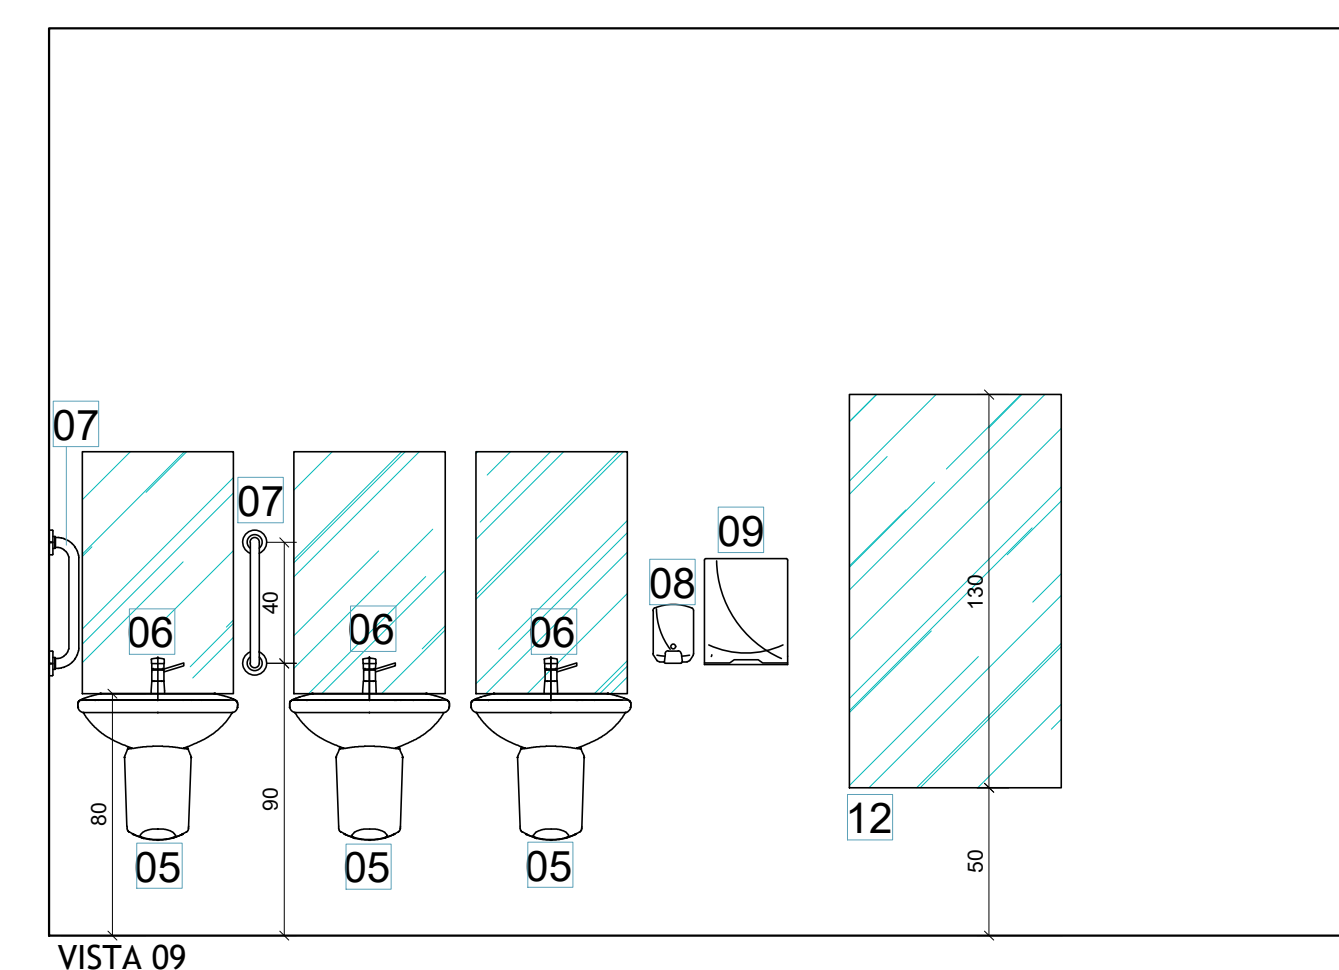

VISTA 16

VISTA 17

Vista 18

VISTA 09

Vista 10

PEÇAS SANITÁRIAS

		PREFEITURA MUNICIPAL DE LINDÓIA DO SUL	
PROJETO: Revitalização do Centro Educacional, Esportivo e Cultural			
ENDEREÇO DA OBRA: Rua 20 de Julho - Centro - Lindóia do Sul	ESCALA: PERCELA	PROCESSO: ACE 02/02	
DETERMINAÇÃO: DETALHAMENTO BANHEIROS		DATA: MAR/2022	PROJETO: VANESSA
RESP. PROJETO:	RESP. EXECUÇÃO:	PROPRIETÁRIO: