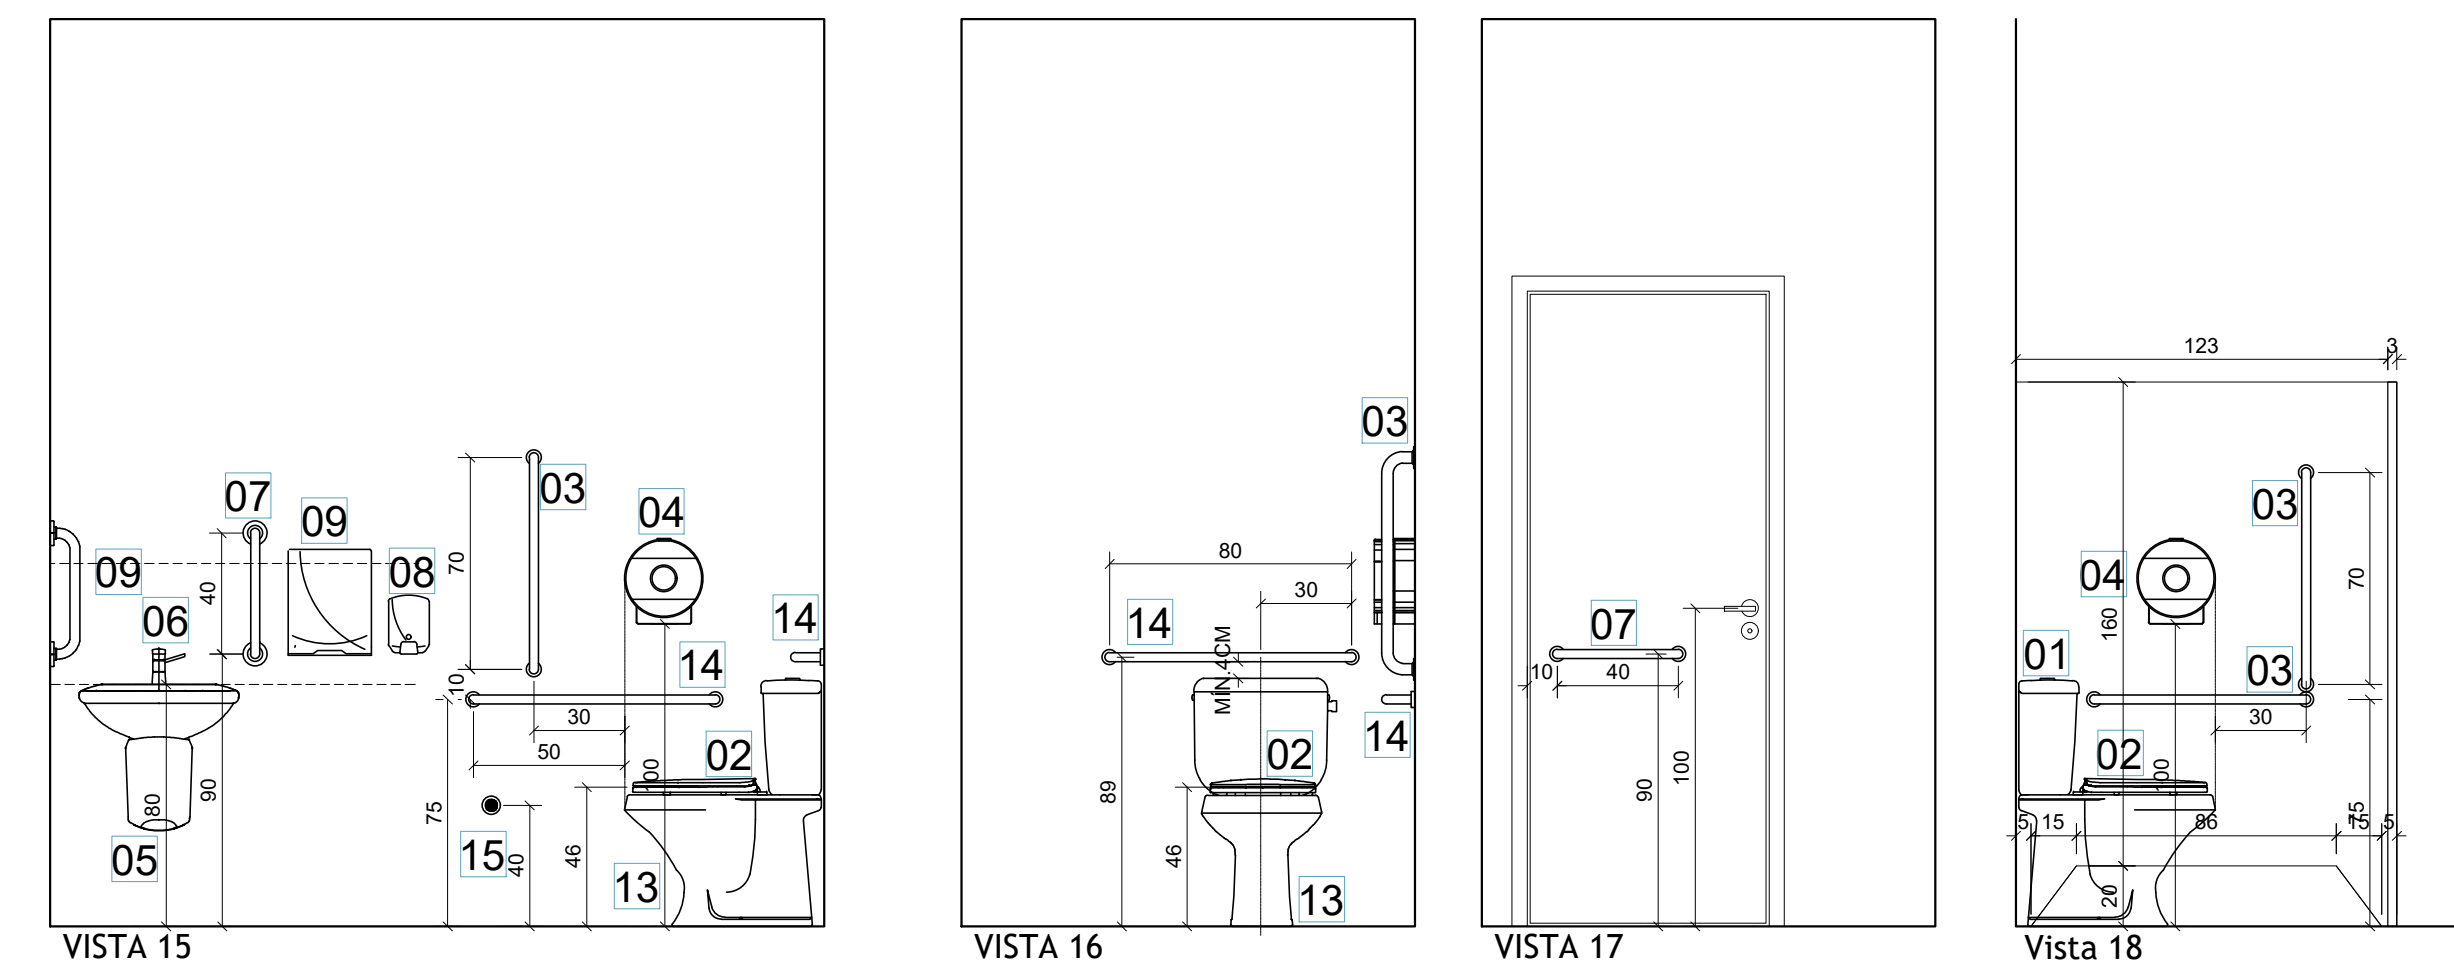

VISTA 15

Vista 18