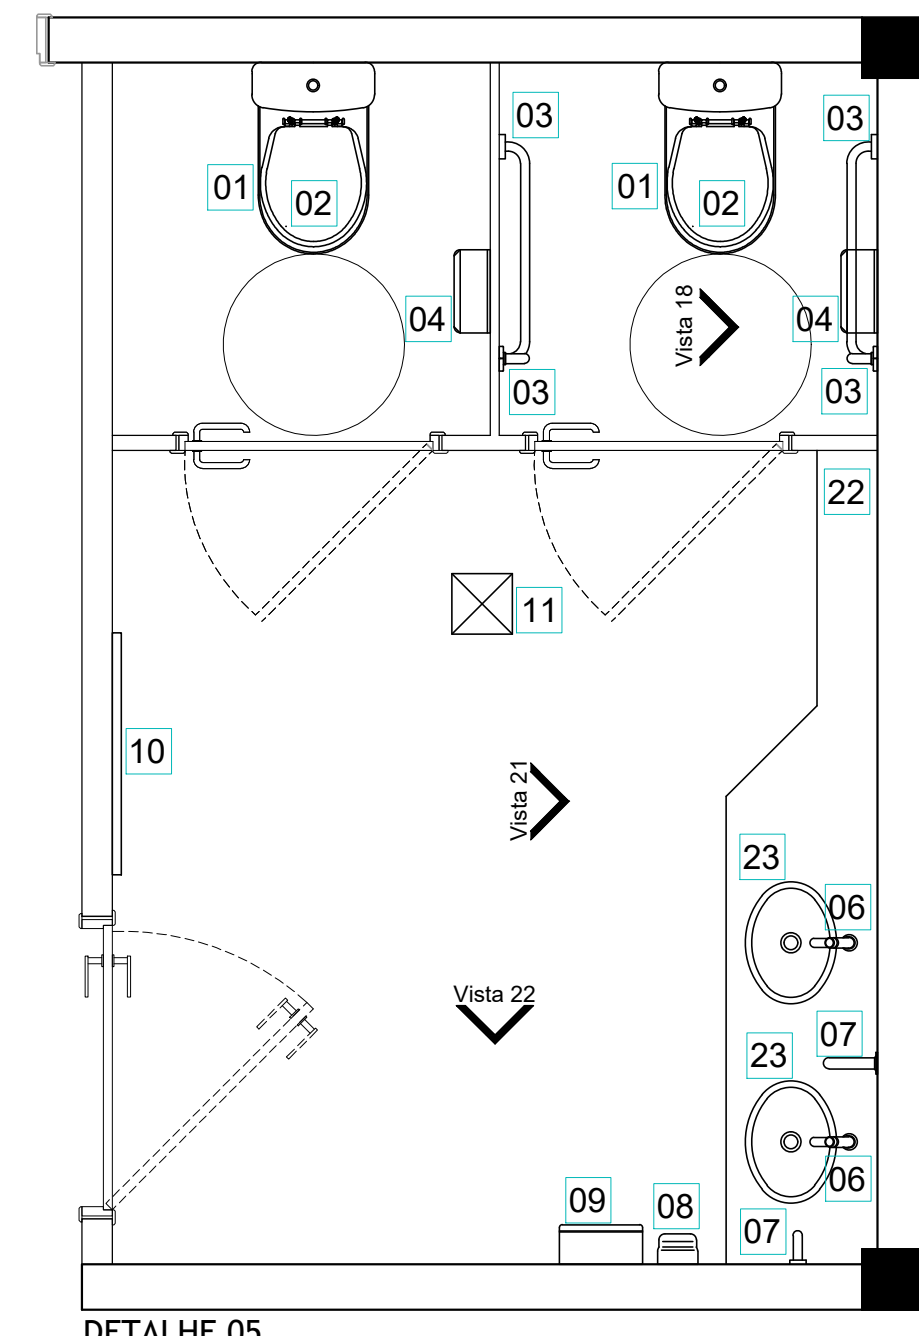

DETALHAMENTO BANHEIROS
ESC. 1/25

DETALHE 05

PEÇAS SANITÁRIAS

		PREFEITURA MUNICIPAL DE LINDÓIA DO SUL	
PROJETO: Revitalização do Centro Educacional, Esportivo e Cultural			
ENDEREÇO DA OBRA: Rua 20 de Julho - Centro - Lindóia do Sul	ESCALA: PERCELA	PROCESSO: ACE 02/02	
DETERMINAÇÃO: DETALHAMENTO BANHEIROS		DATA: MAR/2022	PROJETO: VANESSA
RESP. PROJETO:	RESP. EXECUÇÃO:	PROPRIETÁRIO: