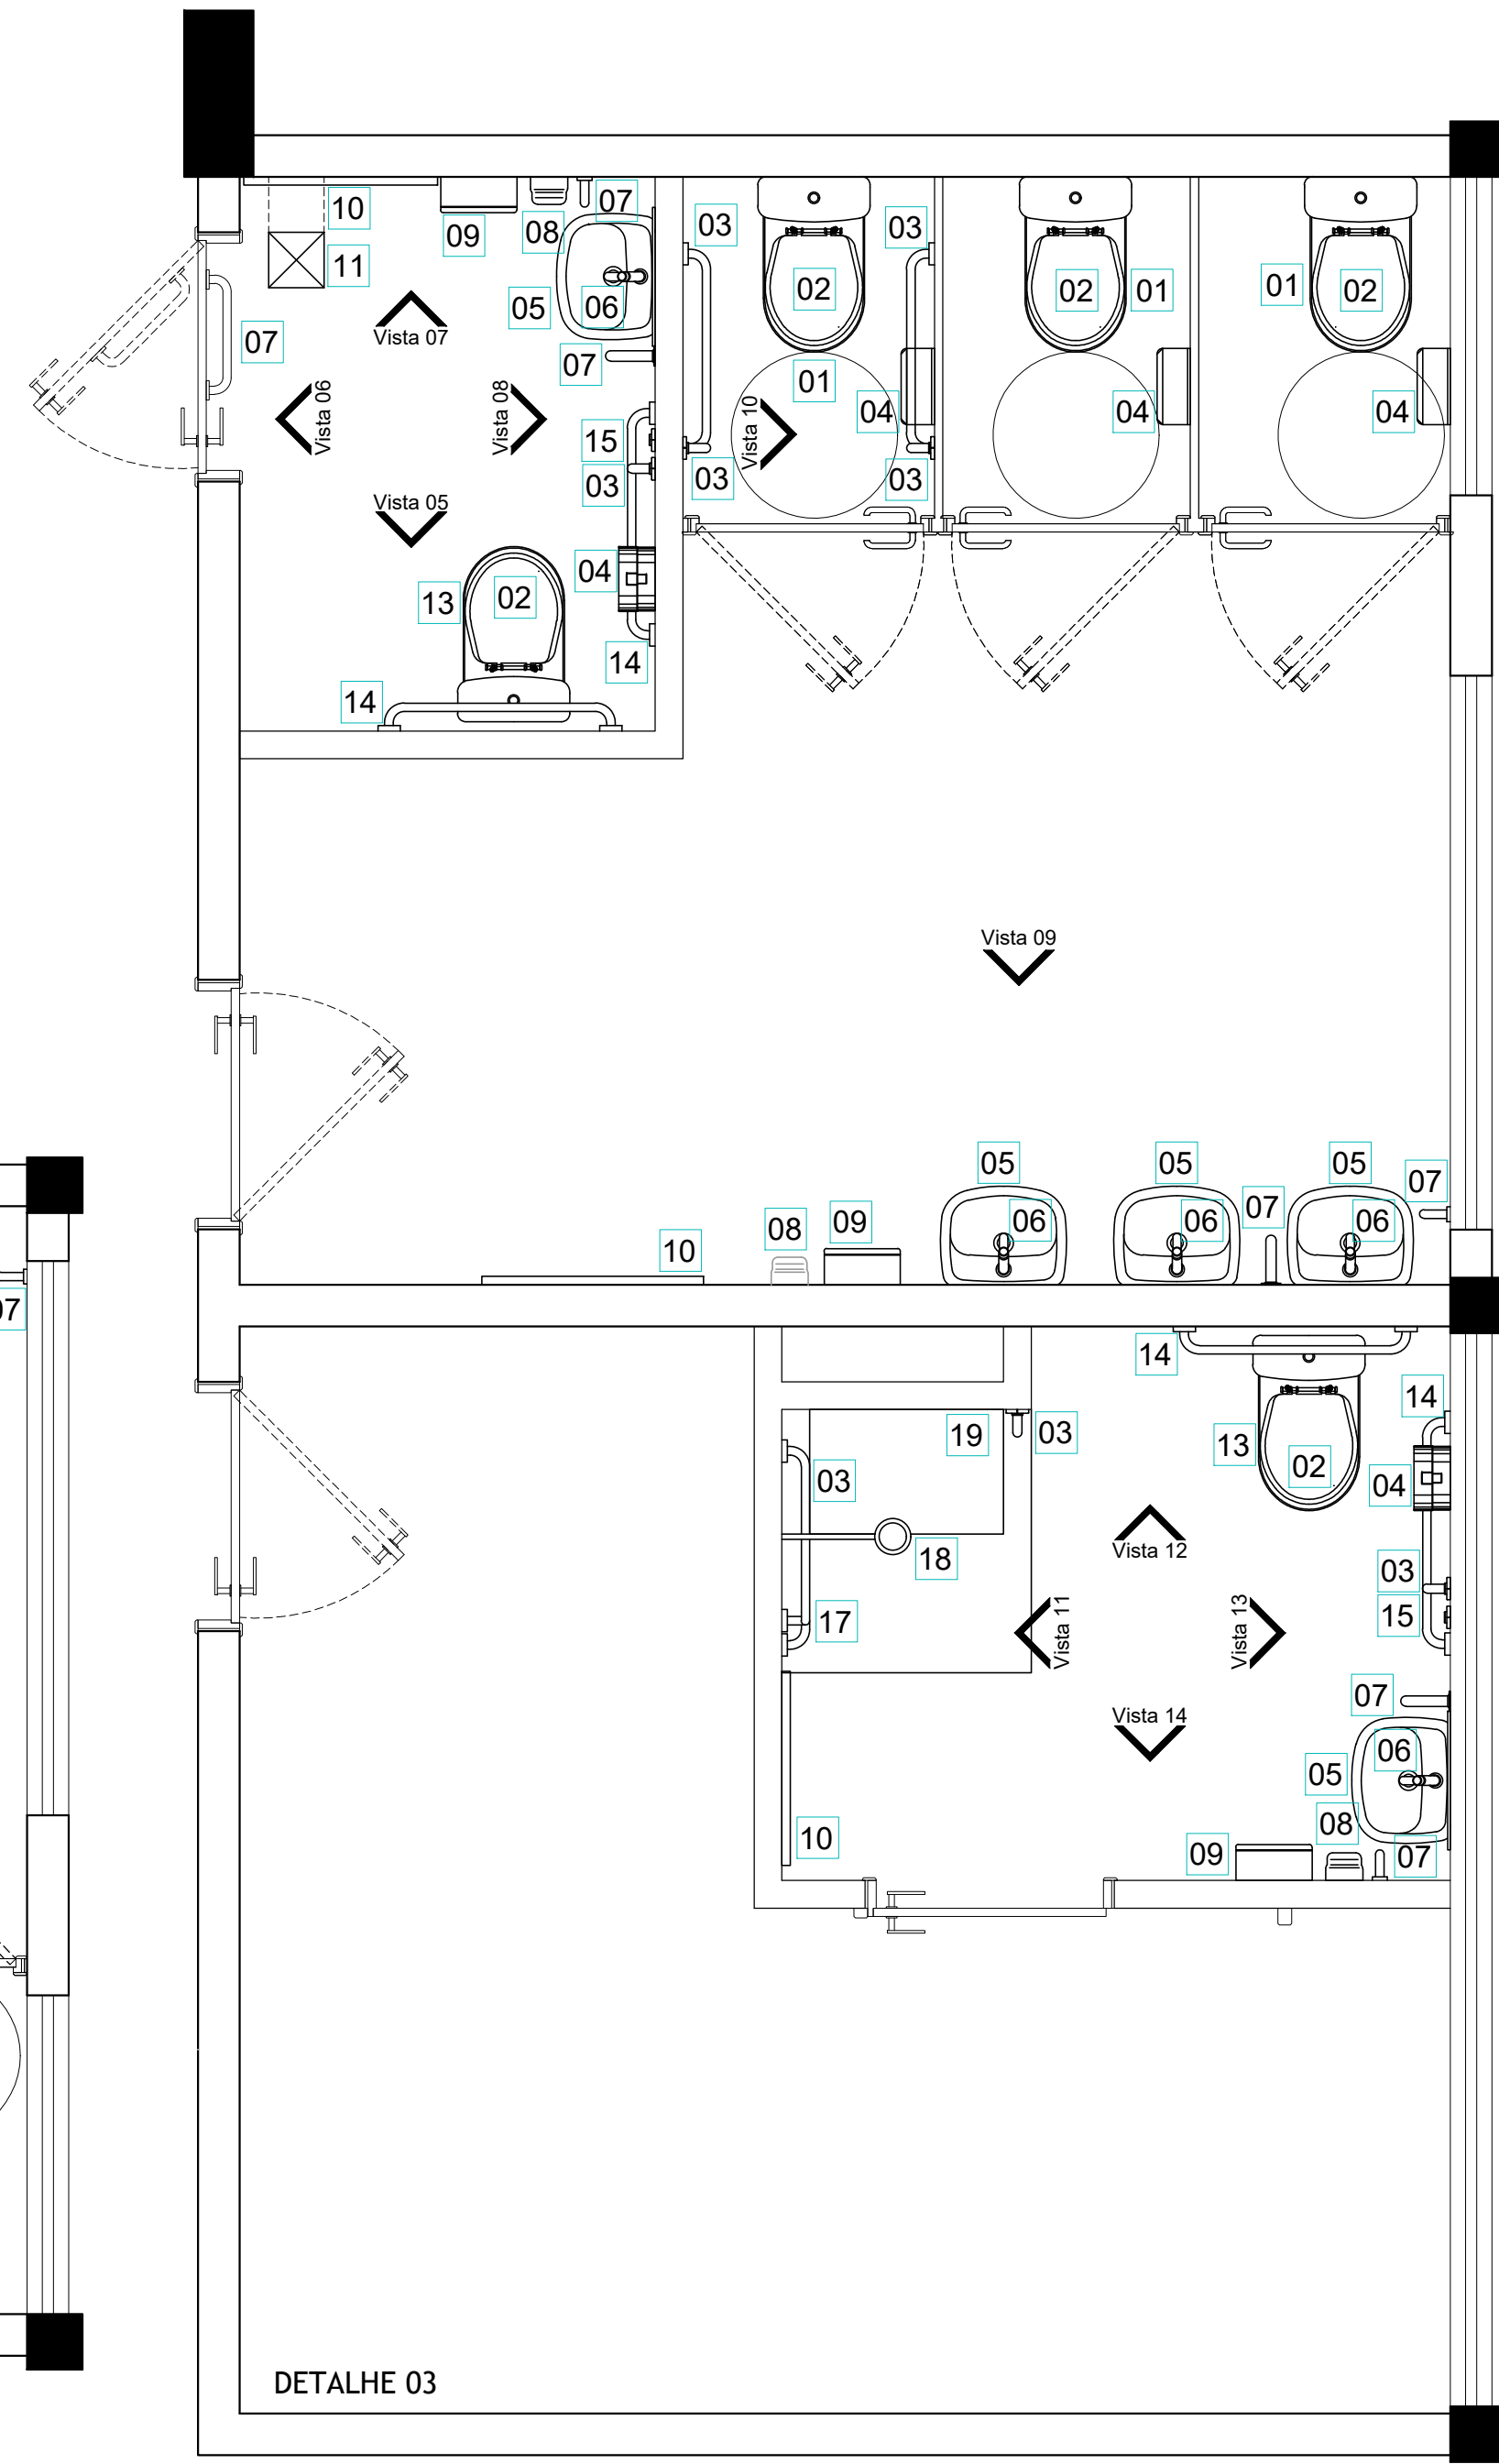

DETALHAMENTO BANHEIROS
ESC. 1/25

PEÇAS SANITÁRIAS

		PREFEITURA MUNICIPAL DE LINDÓIA DO SUL	
PROJETO: Revitalização do Centro Educacional, Esportivo e Cultural			
ENDEREÇO DA OBRA: Rua 20 de Julho - Centro - Lindóia do Sul	ESCALA: PERCELA	PROCESSO: ACE 02/02	
DETERMINAÇÃO: DETALHAMENTO BANHEIROS		DATA: MAR/2022	PROJETO: VANESSA
RESP. PROJETO:	RESP. EXECUÇÃO:	PROPRIETÁRIO: