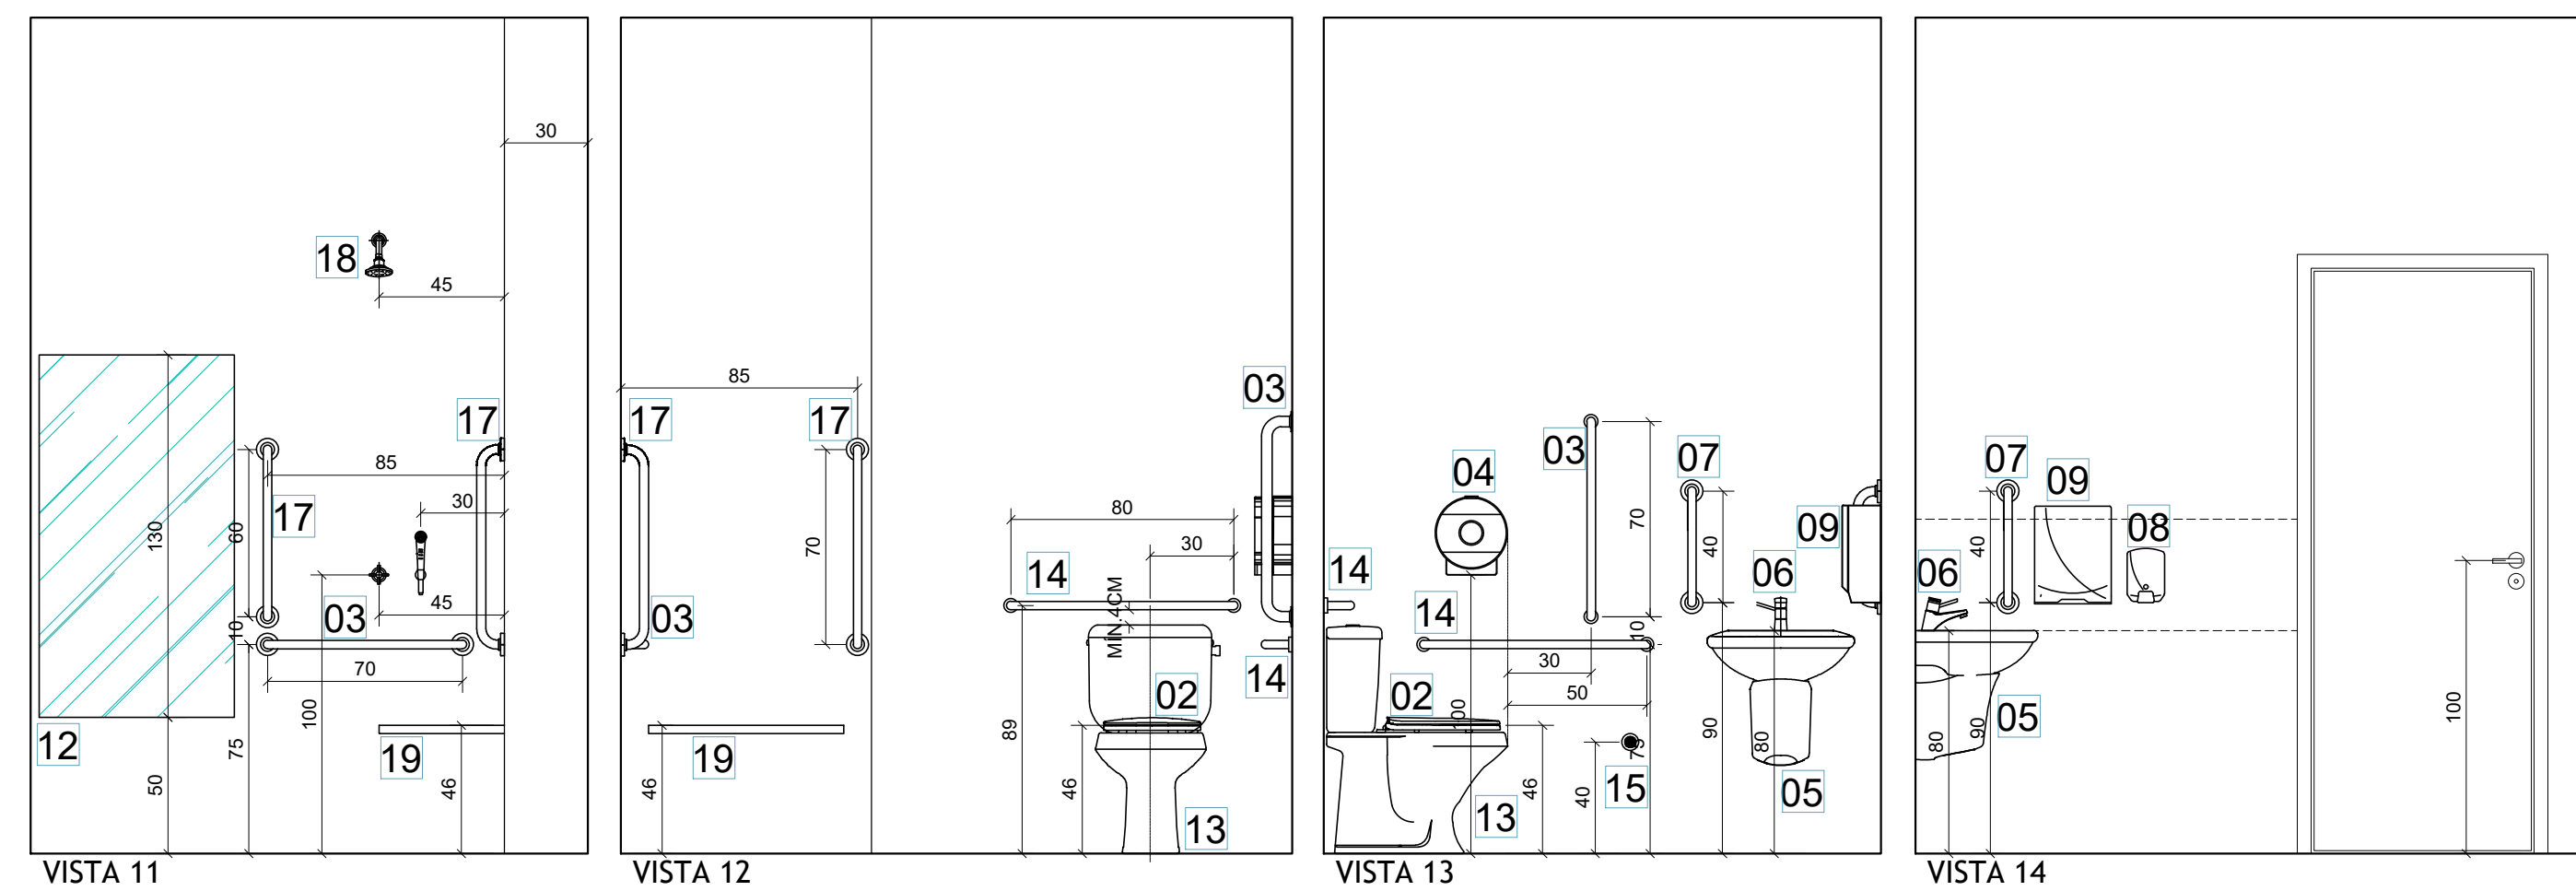

DETALHAMENTO BANHEIROS
ESC. 1/25

DETALHE 03

PEÇAS SANITÁRIAS

		PREFEITURA MUNICIPAL DE LINDÓIA DO SUL	
PROJETO: Revitalização do Centro Educacional, Esportivo e Cultural			
ENDEREÇO DA OBRA: Rua 20 de Julho - Centro - Lindóia do Sul	ESCALA: PERCELA	PROCESSO: ACE 02/02	
DETERMINAÇÃO: DETALHAMENTO BANHEIROS		DATA: MAR/2022	PROJETO: VANESSA
RESP. PROJETO:	RESP. EXECUÇÃO:	PROPRIETÁRIO: