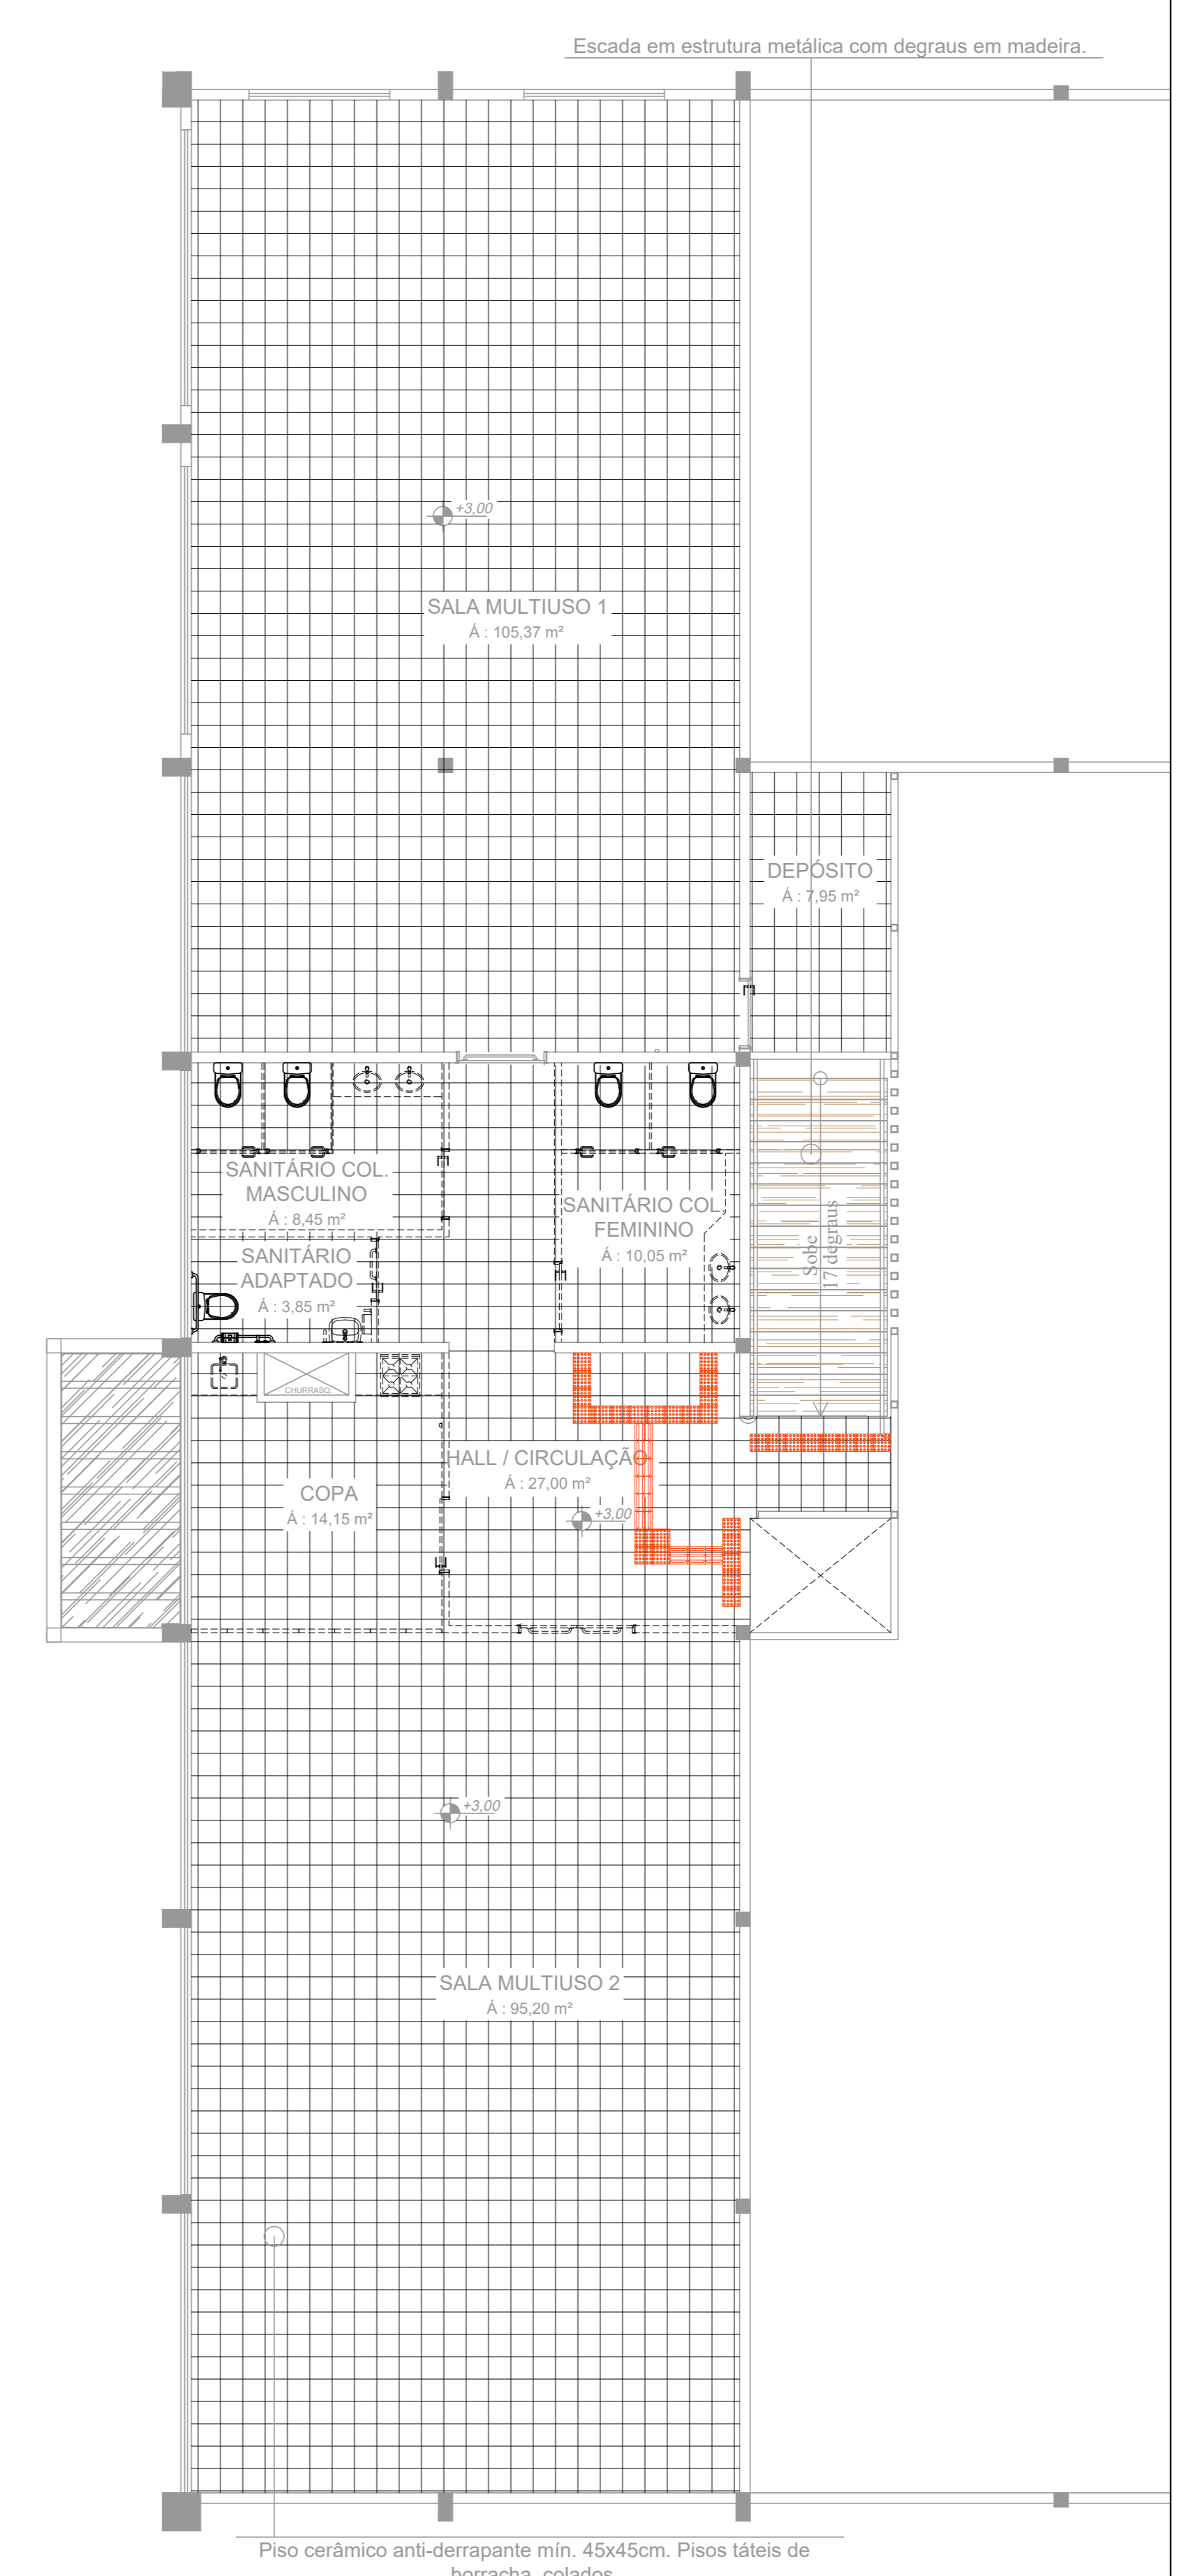

PLANTA PISOS TÉRREO
ESC: 1/75

PLANTA PISOS SUPERIOR
ESC: 1/75

		PREFEITURA MUNICIPAL DE LINDÓIA DO SUL	
PROJETO: Revitalização do Centro Educacional, Esportivo e Cultural			
ENDREÇO DA OBRA: Rua 29 de Julho - Centro - Lindóia do Sul	ESCALA: PROJEÇÃO	PRONOME: DET 01/02	
DATA: MAR/2022	PROJETO: PLANTA DOS PISOS	DESENHO: VANESSA	PROPRIETÁRIO:
RESP. PROJETO:	RESP. EXECUÇÃO:	PROPRIETÁRIO:	