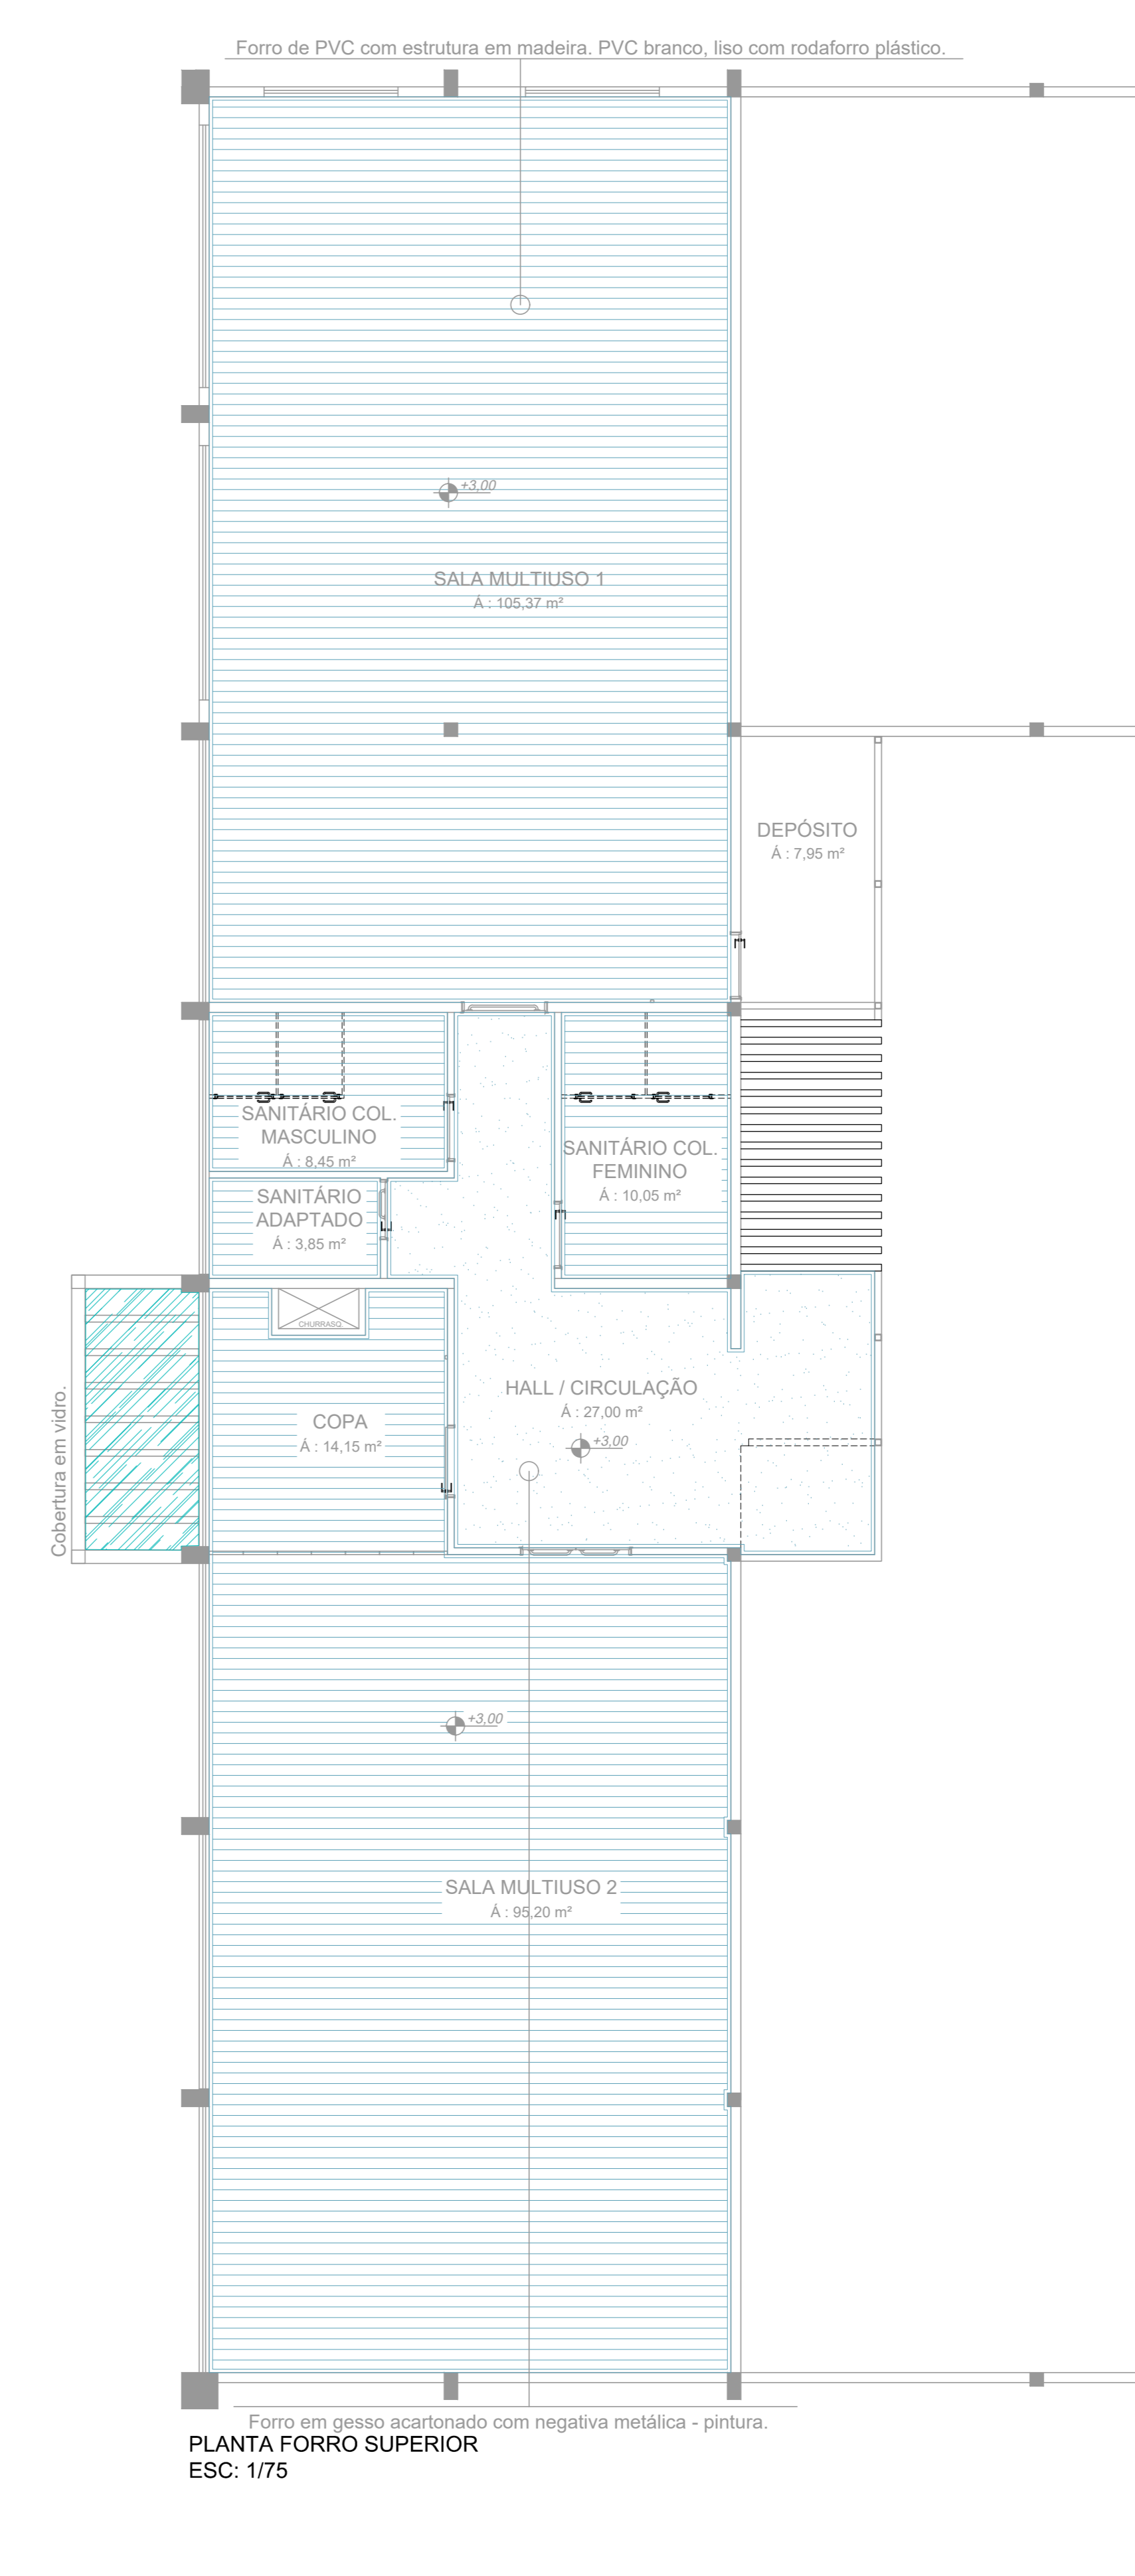

PLANTA FORRO TÉRREO  
ESC. 1/75

PLANTA FORRO SUPERIOR  
ESC. 1/75

		<b>PREFEITURA MUNICIPAL DE LINDÓIA DO SUL</b>	
PROJETO: Revitalização do Centro Educacional, Esportivo e Cultural			
ENDEREÇO DA OBRA: Rua 28 de Julho - Centro - Lindóia do Sul	ESCALA: PROJ. ARQ.	PRONOME: <b>DET</b> 02/02	
DATA: MAR/2022	DESENHO: VANESSA		
RESP. PROJETO:	RESP. EXECUÇÃO:	PROPRIETÁRIO:	