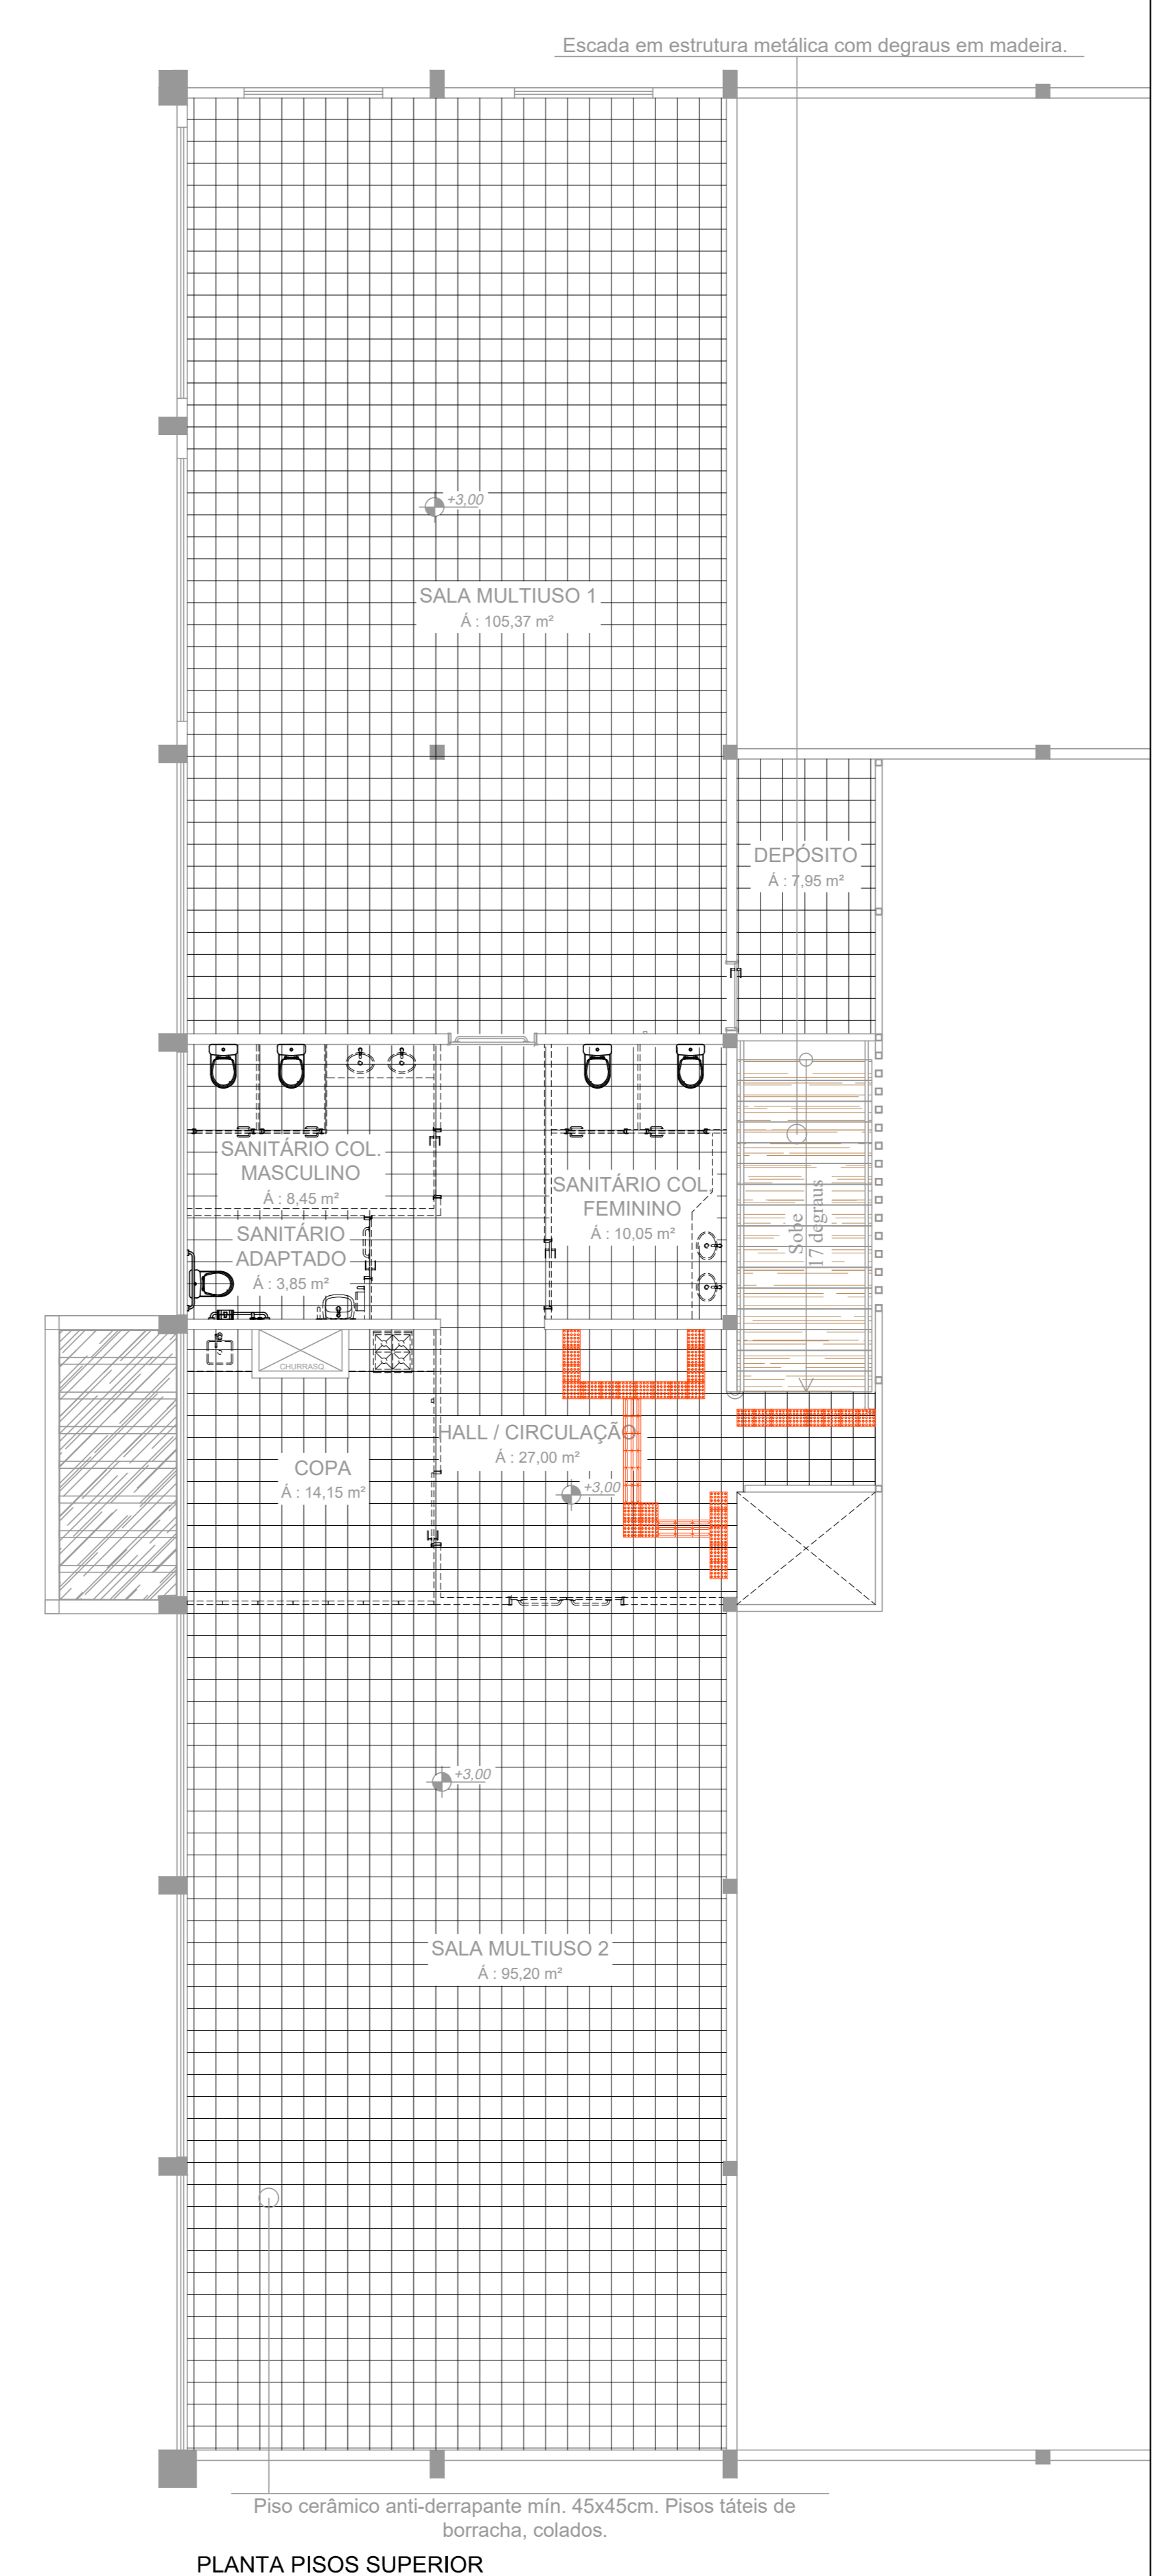

PLANTA PISOS TÉRREO  
ESC: 1/75

PLANTA PISOS SUPERIOR  
ESC: 1/75

		<b>PREFEITURA MUNICIPAL DE LINDÓIA DO SUL</b>	
PROJETO: Revitalização do Centro Educacional, Esportivo e Cultural			
ENDREÇO DA OBRA: Rua 29 de Julho - Centro - Lindóia do Sul	ESCALA: PROJEÇÃO	PRIMEIRO: <b>DET 01/02</b>	
DATA: MARÇO/2022	PROJETO: <b>PLANTA DOS PISOS</b>	DESENHO: VANESSA	PROPRIETÁRIO:
RESP. PROJETO:	RESP. EXECUÇÃO:	PROPRIETÁRIO:	