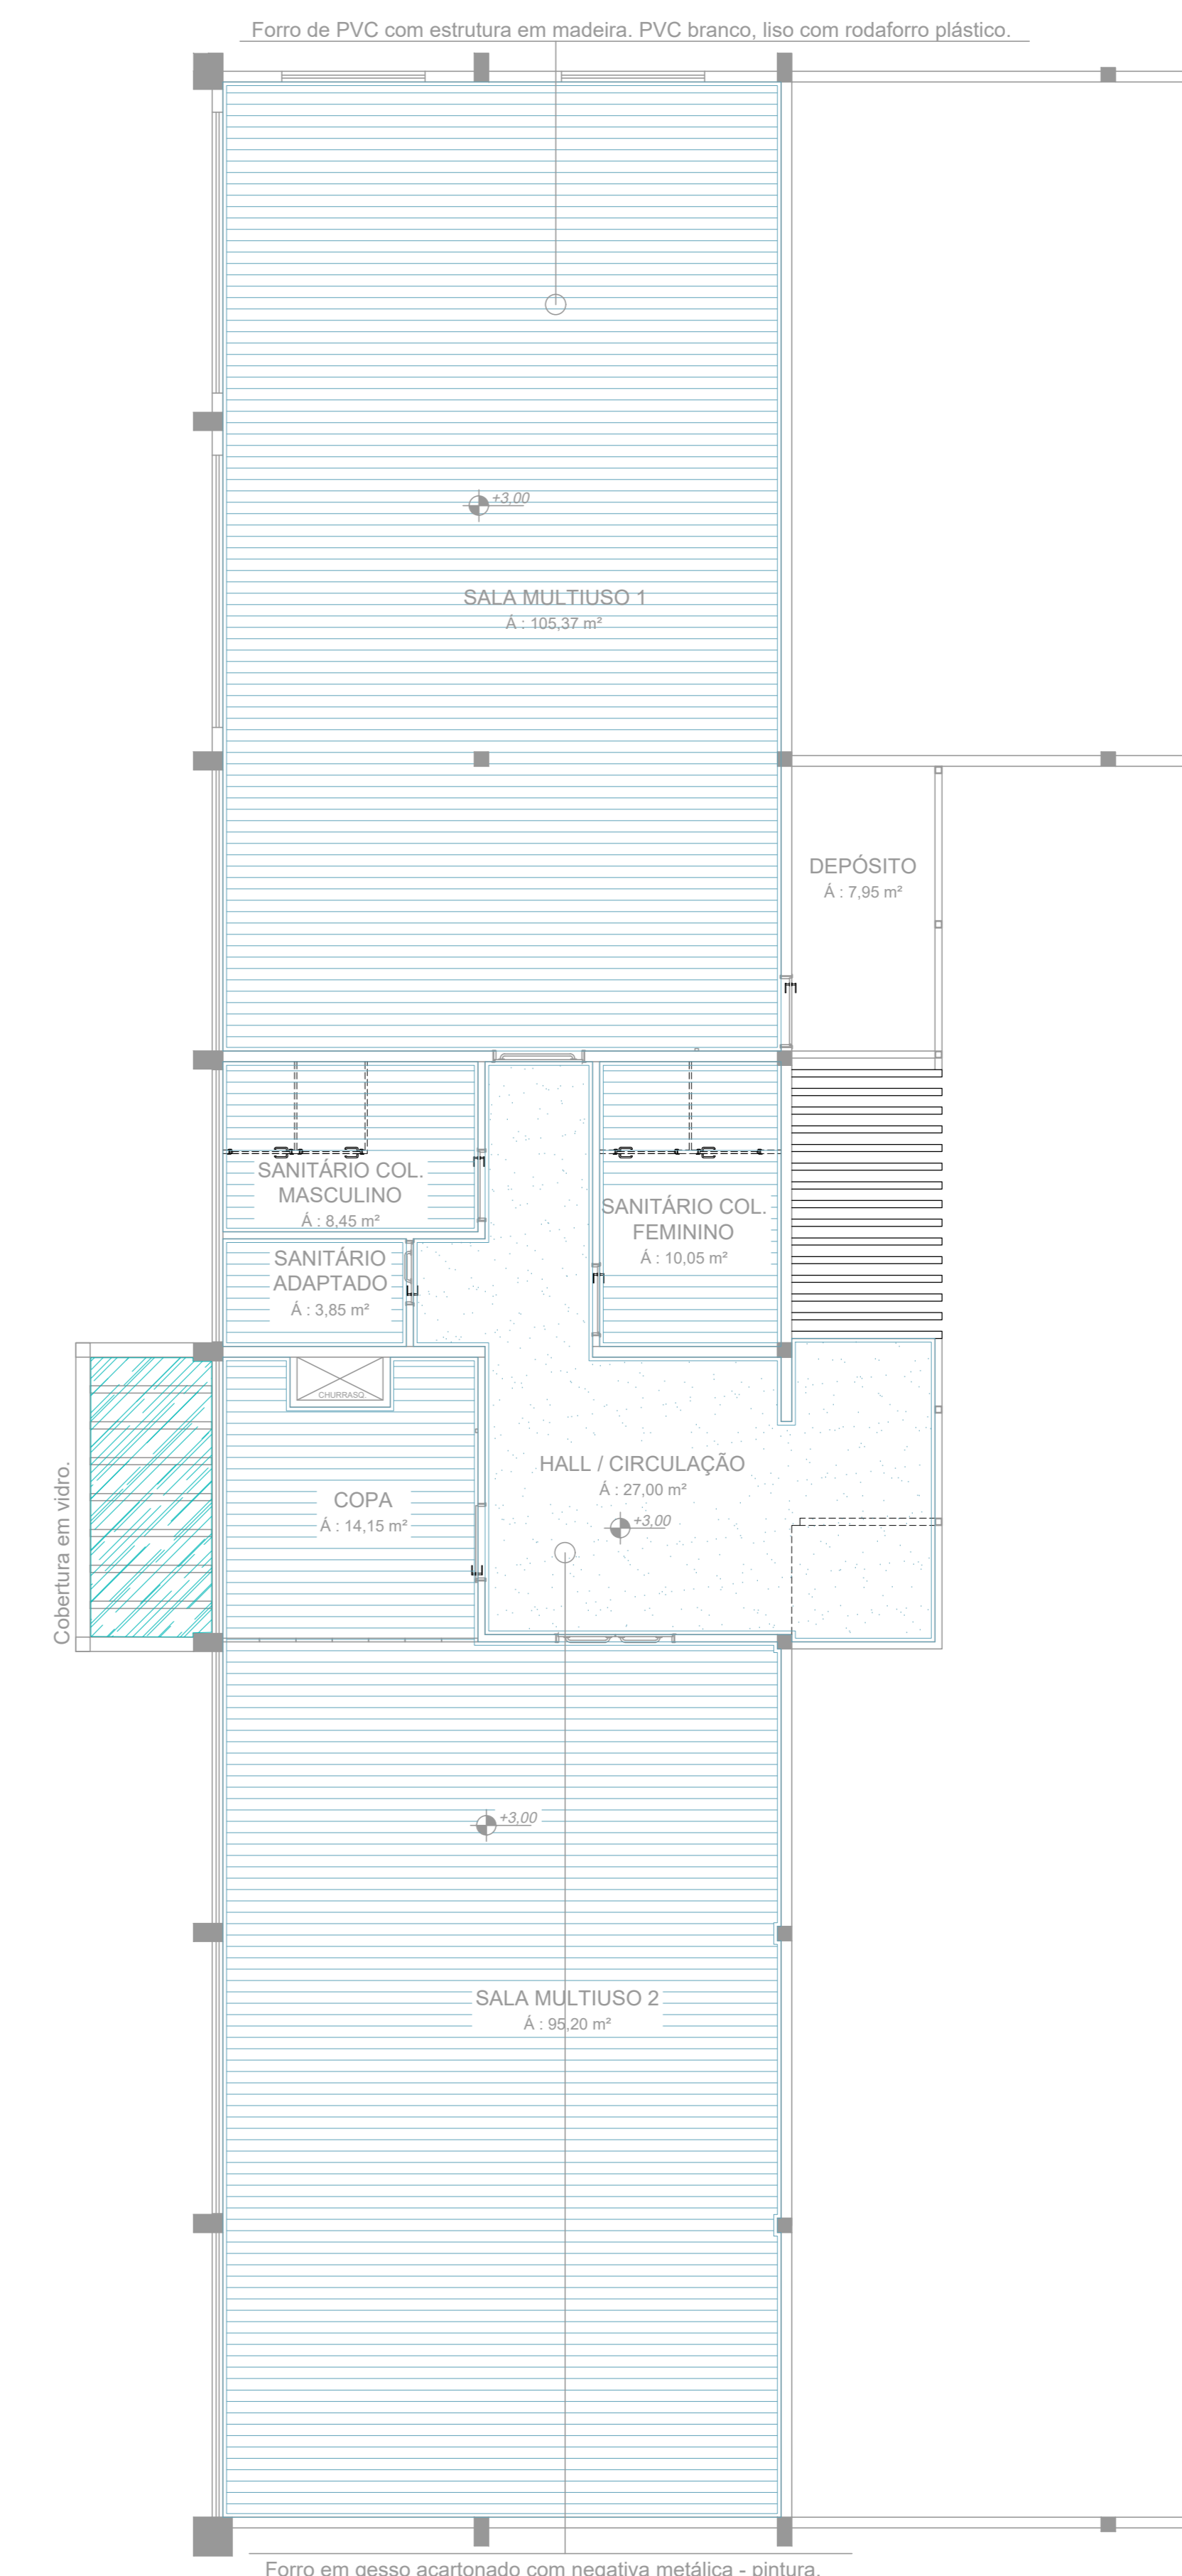

PLANTA FORRO TÉRREO
ESC. 1/75

PLANTA FORRO SUPERIOR
ESC. 1/75

		PREFEITURA MUNICIPAL DE LINDÓIA DO SUL	
PROJETO: Revitalização do Centro Educacional, Esportivo e Cultural			
ENDREÇO DA OBRA: Rua 29 de Julho - Centro - Lindóia do Sul	ESCALA: PROJEÇÃO	PRONOME: DET 02/02	
DATA: MARÇO/2022	DESENHO: VANESSA	PROPRIETÁRIO:	
RESP. PROJETO:	RESP. EXECUÇÃO:	PROPRIETÁRIO:	