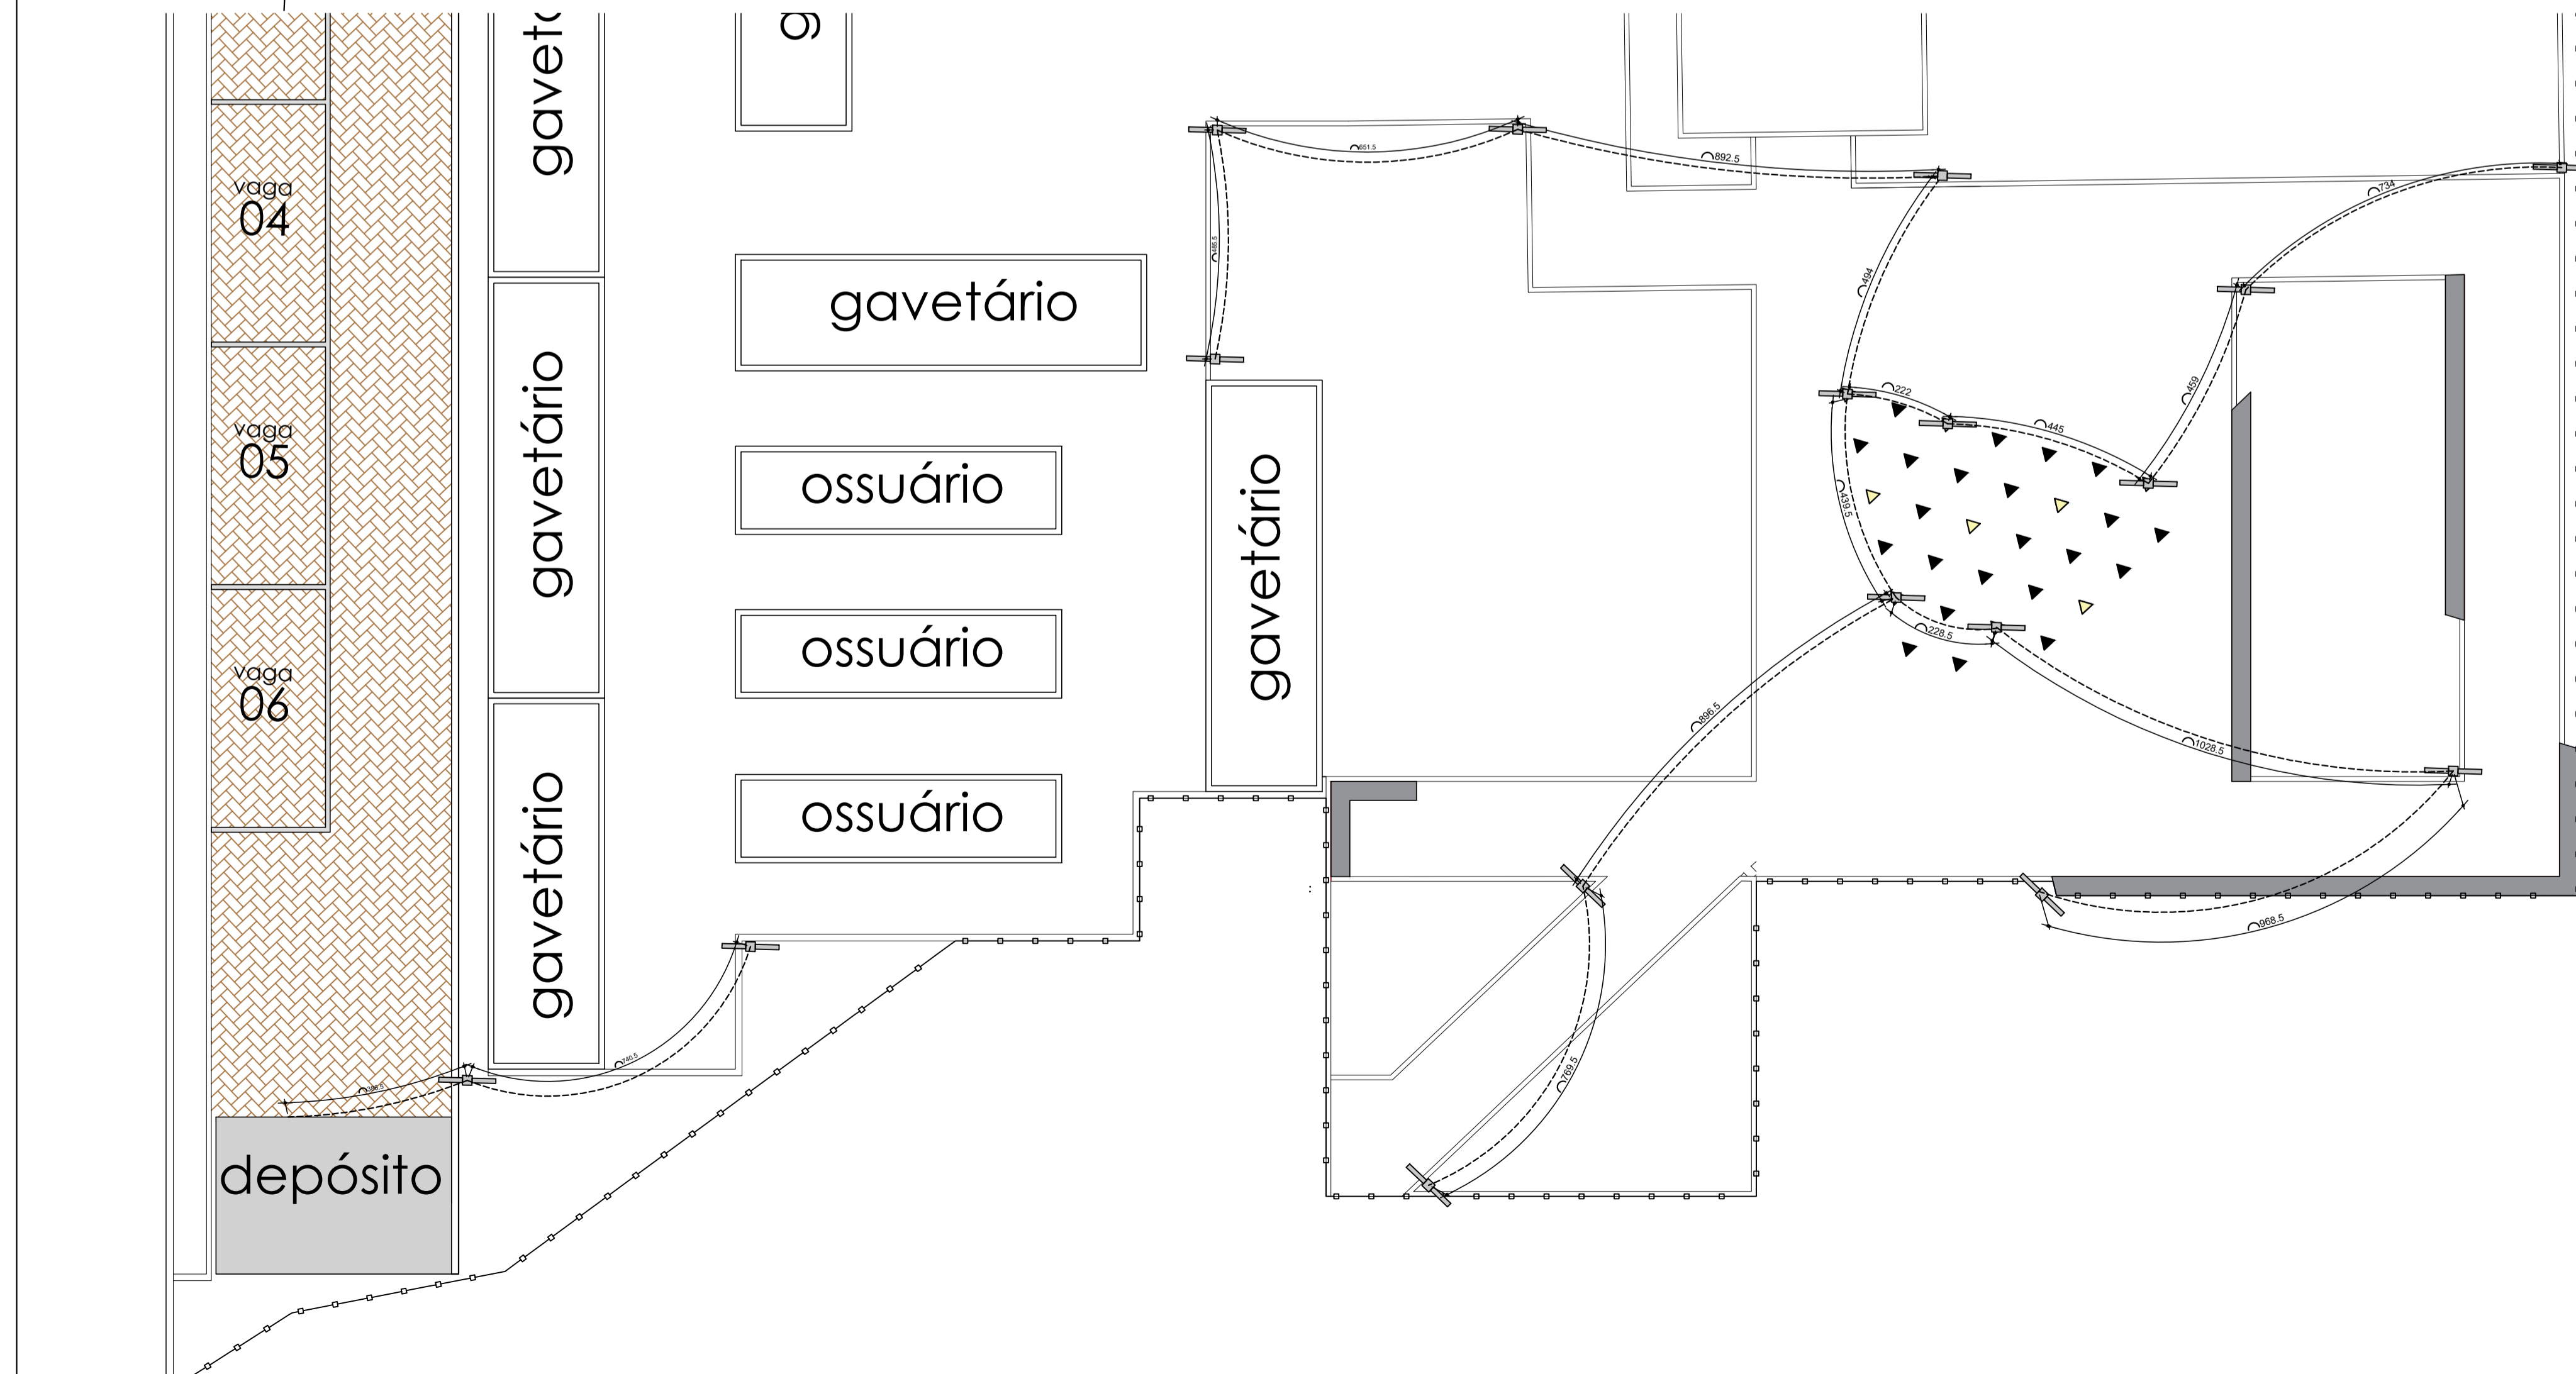

MOBILIÁRIO URBANO
Escala 1:50

MUNICÍPIO DE LINDÓIA DO SUL

prefeitura municipal de lindóia do sul responsável técnico

Rua David Bertol
Referência:
CEMITÉRIO VERTICAL SUSTENTÁVEL
praça/monumento

município de lindóia do sul
rua tamandaré, 98
bairro centro
89735 000 lindóia do sul SC
fone 49 3446 1177
engenharia@lindoiadosul.sc.gov.br
www.lindoiadosul.sc.gov.br

gabriela fernanda grisa
cau. A72691-5

escala
1:175
data
MAR/2021
fase
PROJETO
desenho
GABRIELA

arquivo
CMV_R01

08