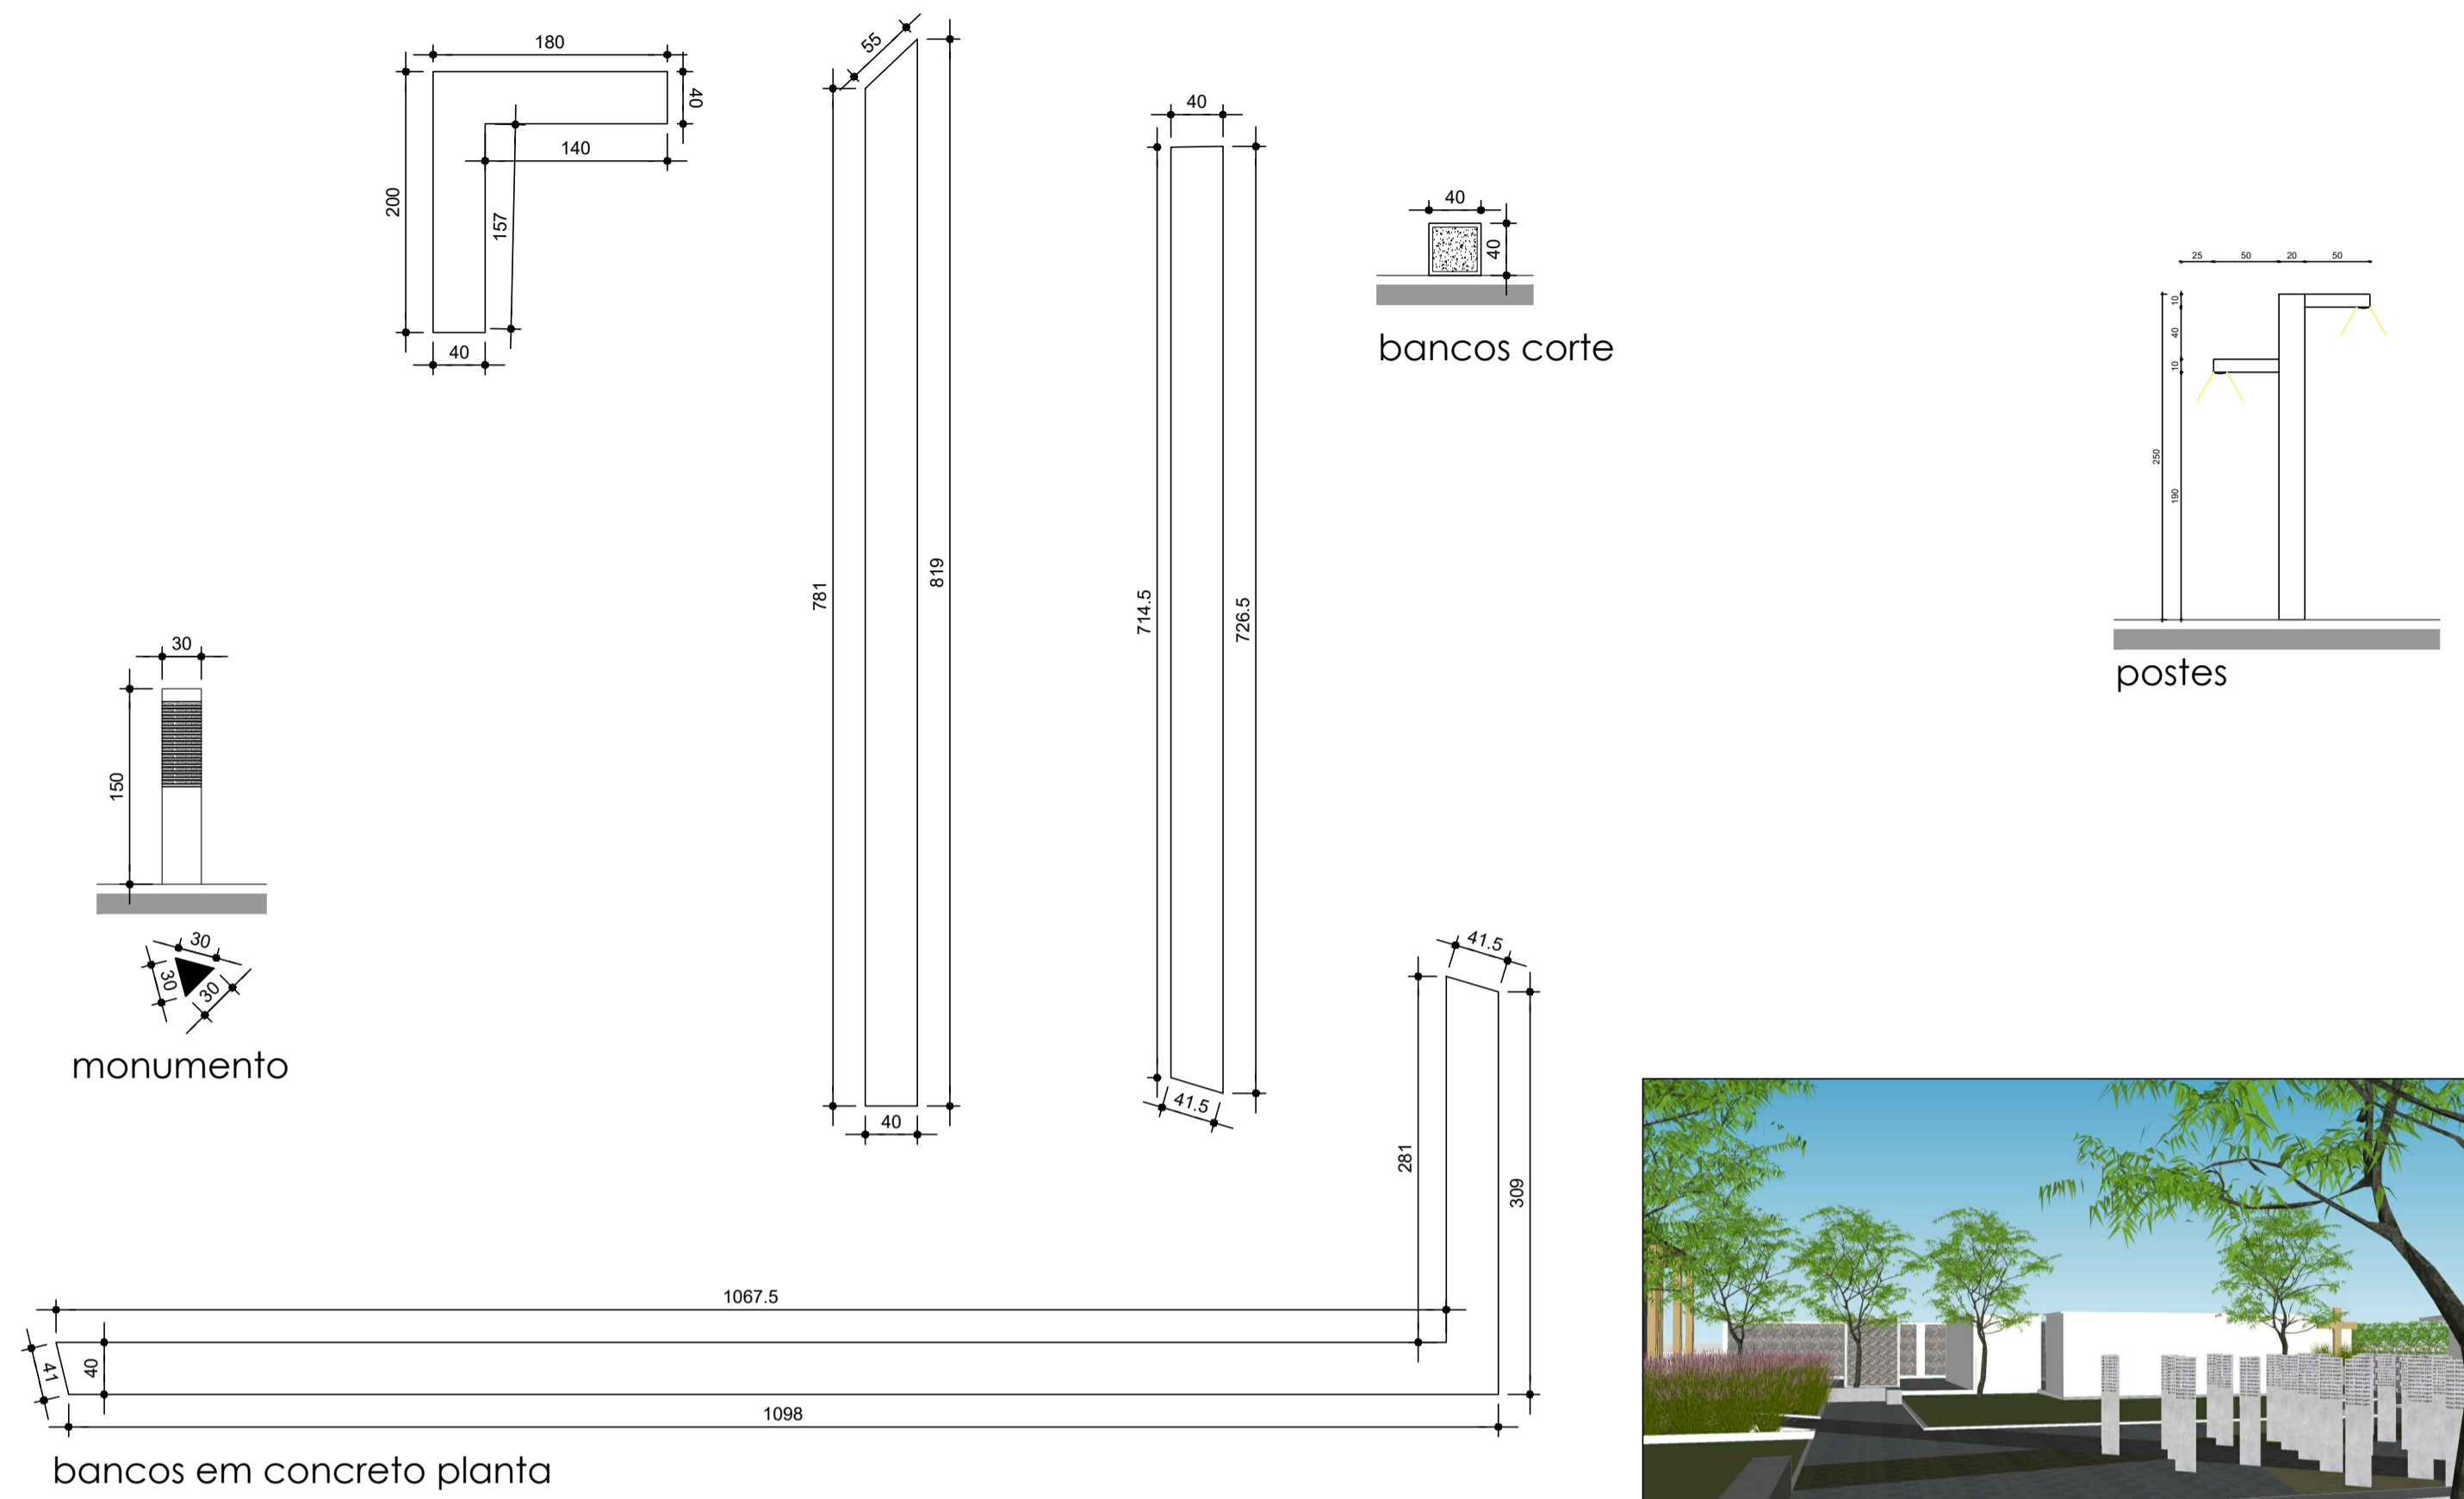

MOBILIÁRIO URBANO
Escala 1:50

MUNICÍPIO DE LINDÓIA DO SUL

prefeitura municipal de lindóia do sul responsável técnico

Rua David Bertol
Referência:
CEMITÉRIO VERTICAL SUSTENTÁVEL
praça/monumento

município de lindóia do sul
rua tamandaré, 98
bairro centro
89735 000 lindóia do sul SC
fone 49 3446 1177
engenharia@lindoiadosul.sc.gov.br
www.lindoiadosul.sc.gov.br

gabriela fernanda grisa
cau. A72691-5

escala
1:175
data
MAR/2021
fase
PROJETO
desenho
GABRIELA

arquivo
CMV_R01

08